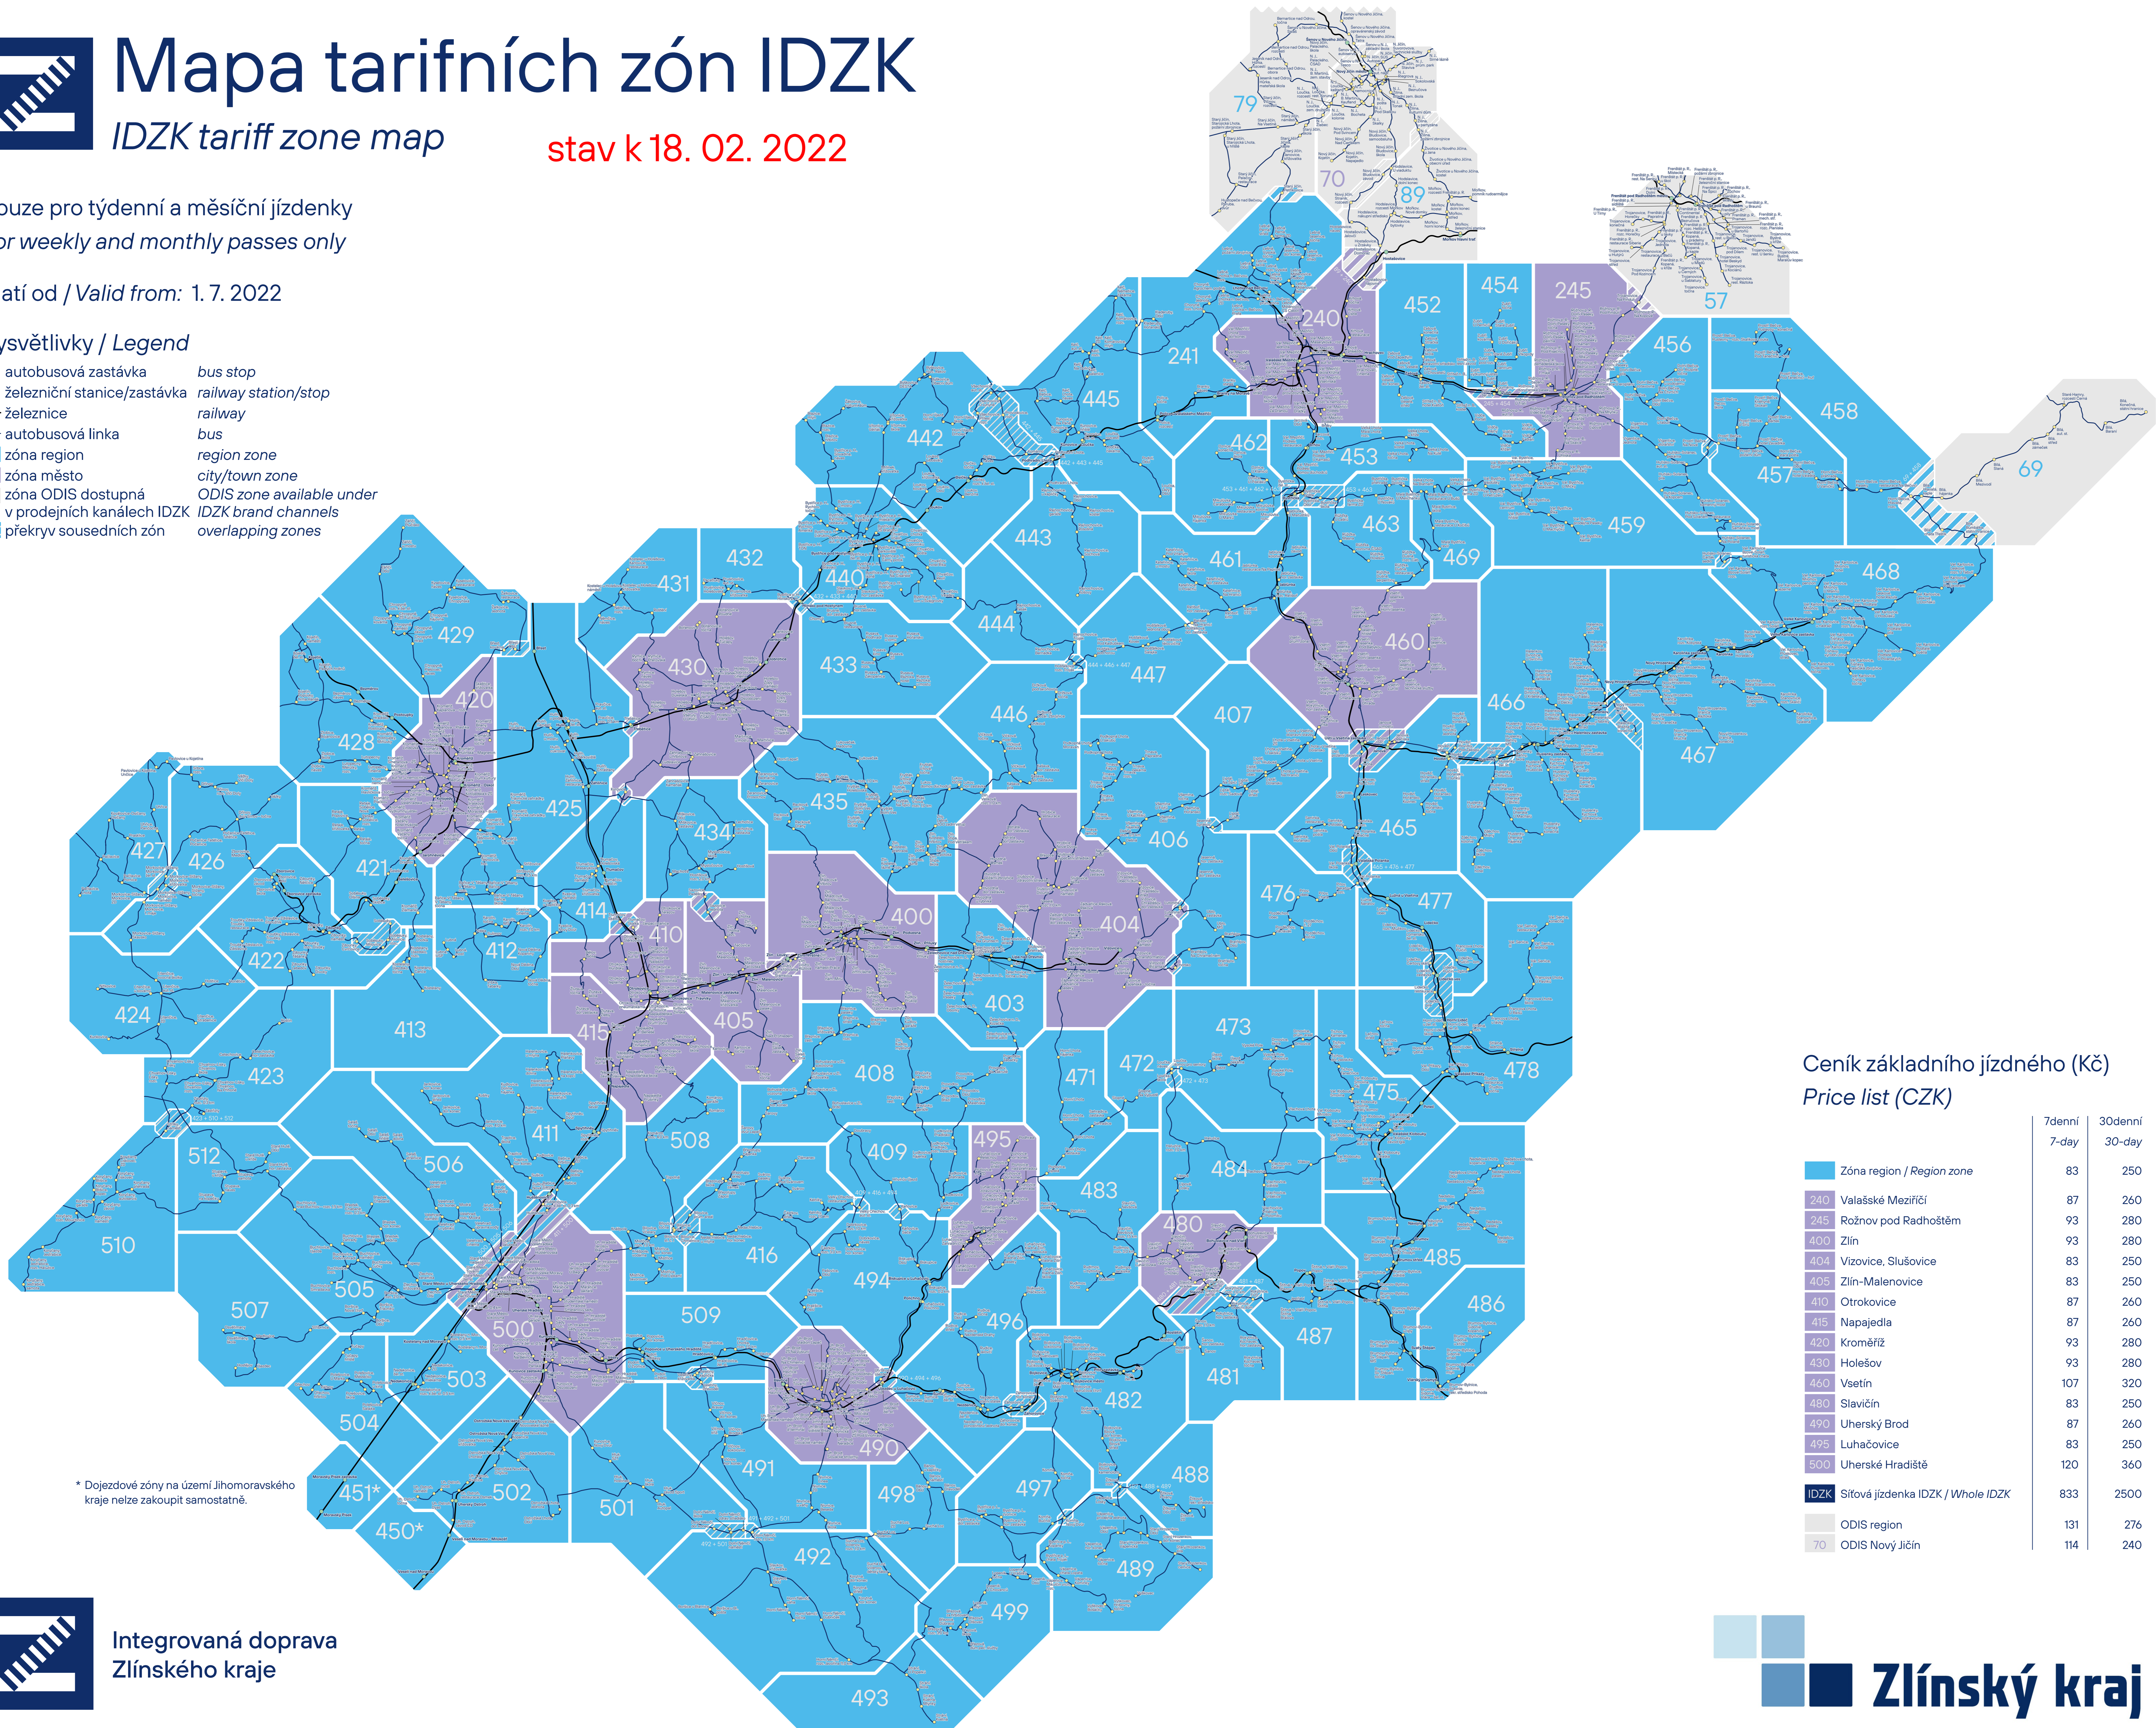

Pouze pro týdenní a měsíční jízdenky

For weekly and monthly passes only

Platí od / Valid from: 1. 7. 2022

Vysvětlivky / Legend

- autobusová zastávka bus stop
- železniční stanice/zastávka railway station/stop
- železnice railway
- autobusová linka bus
- zóna region region zone
- zóna město city/town zone
- zóna ODIS dostupná v prodejních kanálech IDZK ODIS zone available under IDZK brand channels
- překryv sousedních zón overlapping zones

Ceník základního jízdného (Kč)

Price list (CZK)

	7denní 7-day	30denní 30-day
■ Zóna region / Region zone	83	250
■ 240 Valašské Meziříčí	87	260
■ 245 Rožnov pod Radhoštěm	93	280
■ 400 Zlín	93	280
■ 404 Vizovice, Slušovice	83	250
■ 405 Zlín-Malenovice	83	250
■ 410 Otrokovice	87	260
■ 415 Napajedla	87	260
■ 420 Kroměříž	93	280
■ 430 Holešov	93	280
■ 460 Vsetín	107	320
■ 480 Slavičín	83	250
■ 490 Uherský Brod	87	260
■ 495 Luhačovice	83	250
■ 500 Uherské Hradiště	120	360
■ IDZK Síťová jízdenka IDZK / Whole IDZK	833	2500
■ ODIS region	131	276
■ 70 ODIS Nový Jičín	114	240

* Dojezdové zóny na území Jihomoravského kraje nelze zakoupit samostatně.

Integrovaná doprava
Zlínského kraje

Zlínský kraj