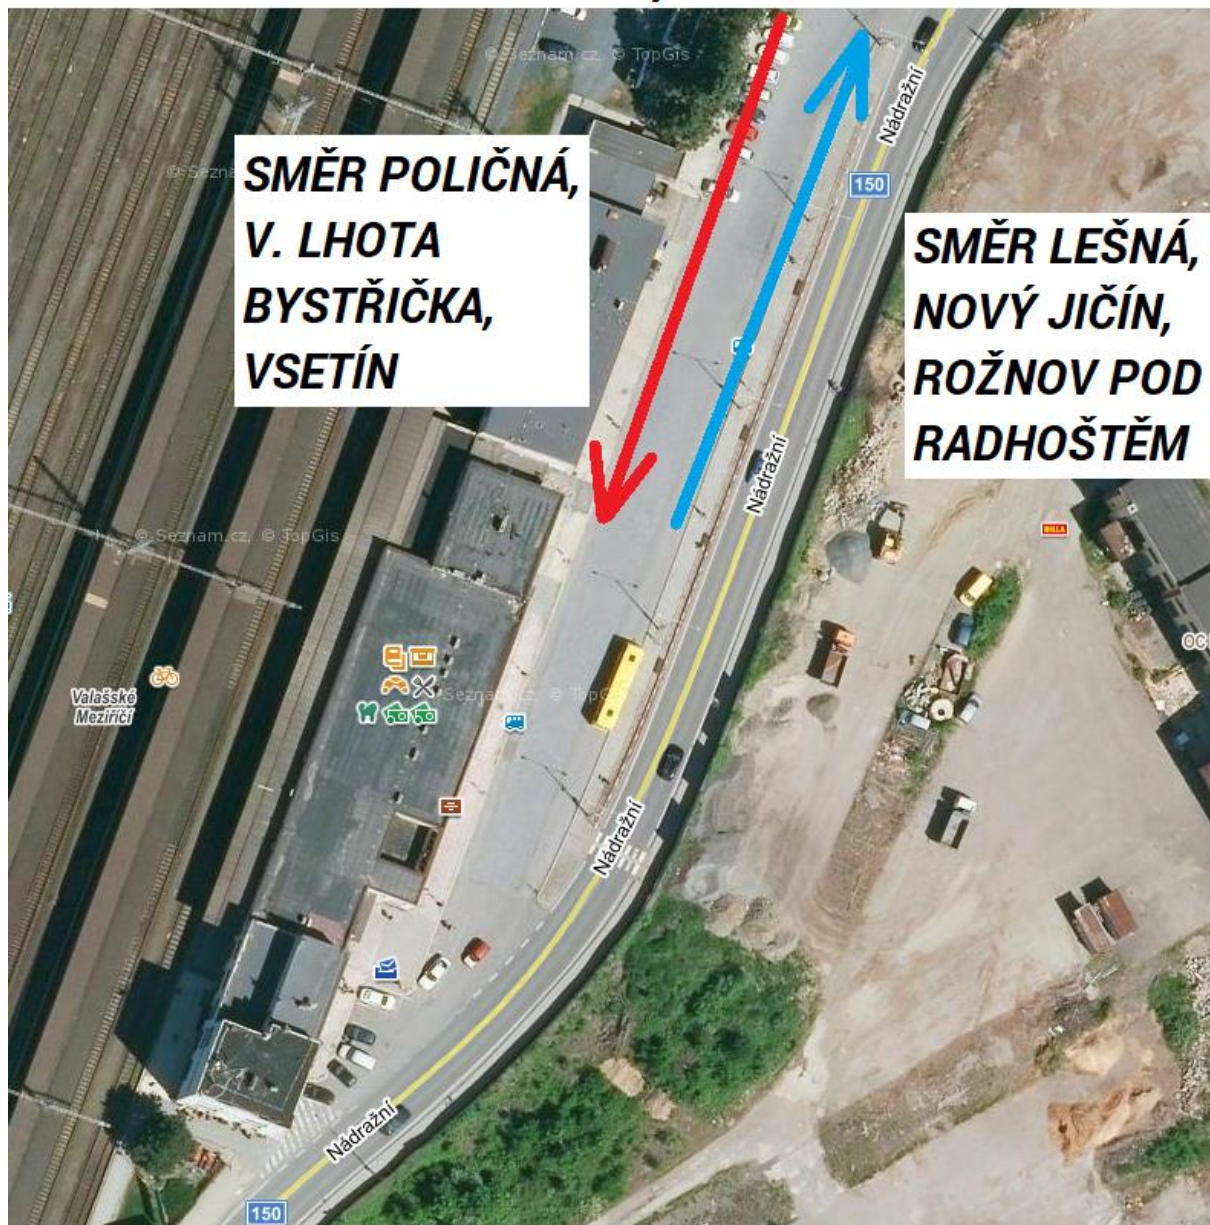

*Z důvodu stavebních prací na okružních křižovatkách ve Valašském Meziříčí dojde v termínu **14. – 20. 6. 2021 vždy od 17.00 do 5.00 hodin** ke změně organizace provozu na pozemních komunikacích, která bude mít významný dopad na veřejnou linkovou dopravu.*

V daném termínu od 5.00 do 17.00 hodin bude doprava vedena ve standardním režimu.

Na zastávce Valašské Meziříčí, žel. st. budou autobusy řazeny dle jednotlivých směrů a pořadí, ve kterém přijely.

Omlouváme se za vzniklé komplikace a děkujeme za pochopení.

Zpracoval dne 9. 6. 2021 Ing. Miroslav Fusek

VALAŠSKÉ MEZIŘÍČÍ, ŽEL. STANICE

V TERMÍNU 14. – 20. 6. 2021 OD 17.00 do 5.00 HOD.