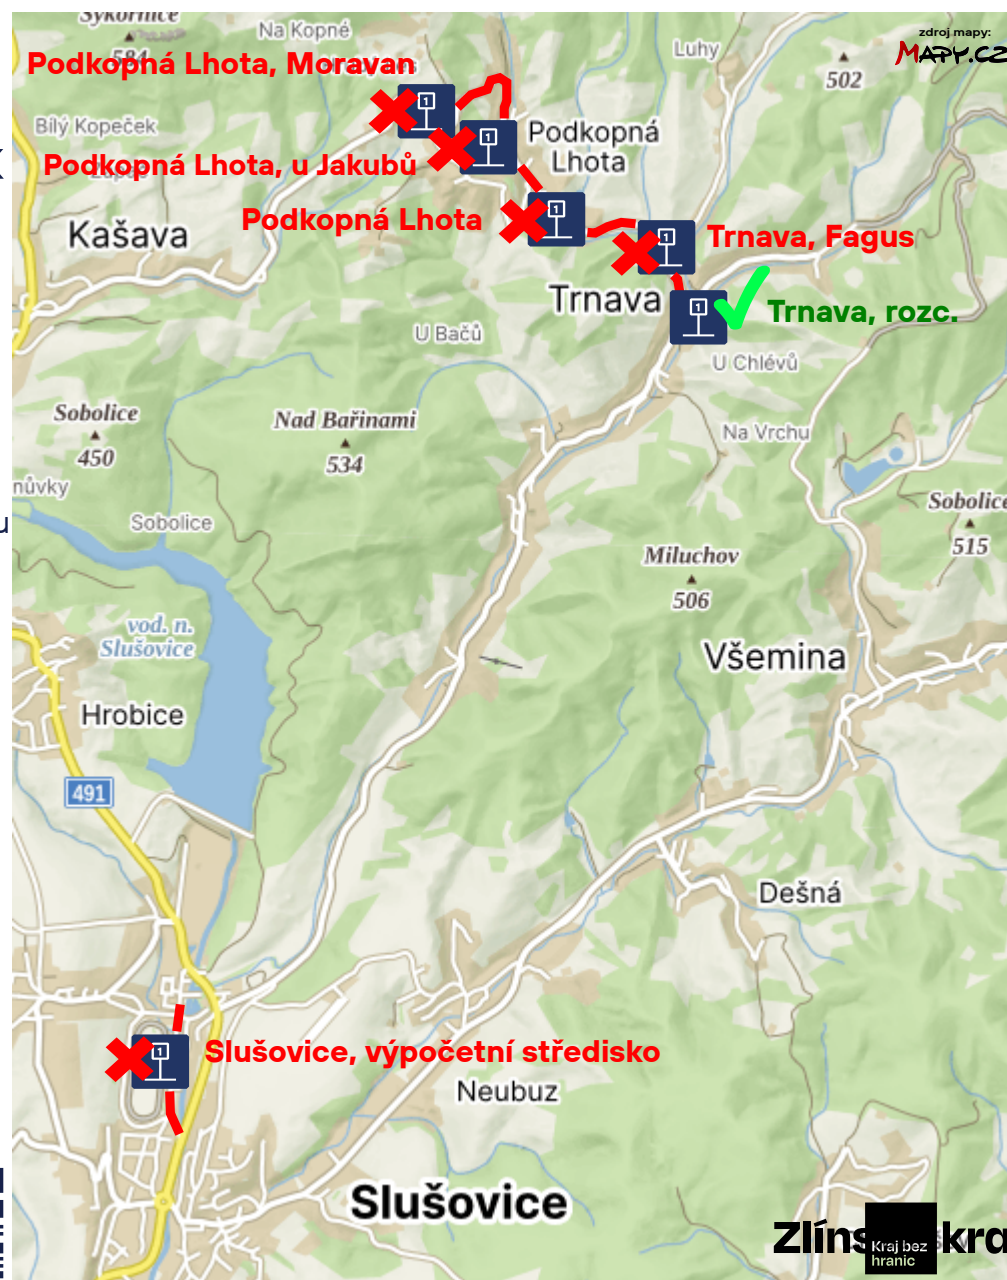

Dočasná změna v dopravě

Integrovaná doprava
Zlínského kraje

Dispečink a info:
573 775 410 | www.idzk.cz

Aktuality a další změny:
[fb.com/IDZKCZ](https://www.facebook.com/IDZKCZ) [@IDZK_cz](https://www.instagram.com/IDZK_cz)

Síť 21 Mikuláš rally

Dočasné zrušení vybraných zastávek

Trvání:
sobota 25.11.2023; 09:30 - 17:10 hod.

Dotčené linky:
 430

Vážení cestující,

z důvodu pořádání akce "Síť 21 Mikuláš rally" dojde v uvedeném termínu k následujícím dočasným změnám v dopravě:

Po dobu konání akce budou **zrušeny** bez náhrady **následující zastávky:**

Slušovice, výpočetní středisko;
Trnava, Fagus;
Podkopná Lhota;
Podkopná Lhota, u Jakubů;
Podkopná Lhota, Moravan.

Linka 430

Spoje 205, 207, 208, 209, 210 a 212 neobslouží výše uvedené zastávky. Zároveň budou tyto spoje **končit / začínat v zastávce „Trnava, rozc.“**

Za komplikace způsobené při cestování se omlouváme.
Koordinátor veřejné dopravy Zlínského kraje, s.r.o.

Aktuálně
z IDZK

Zlínský kraj
Kraj bez hranic