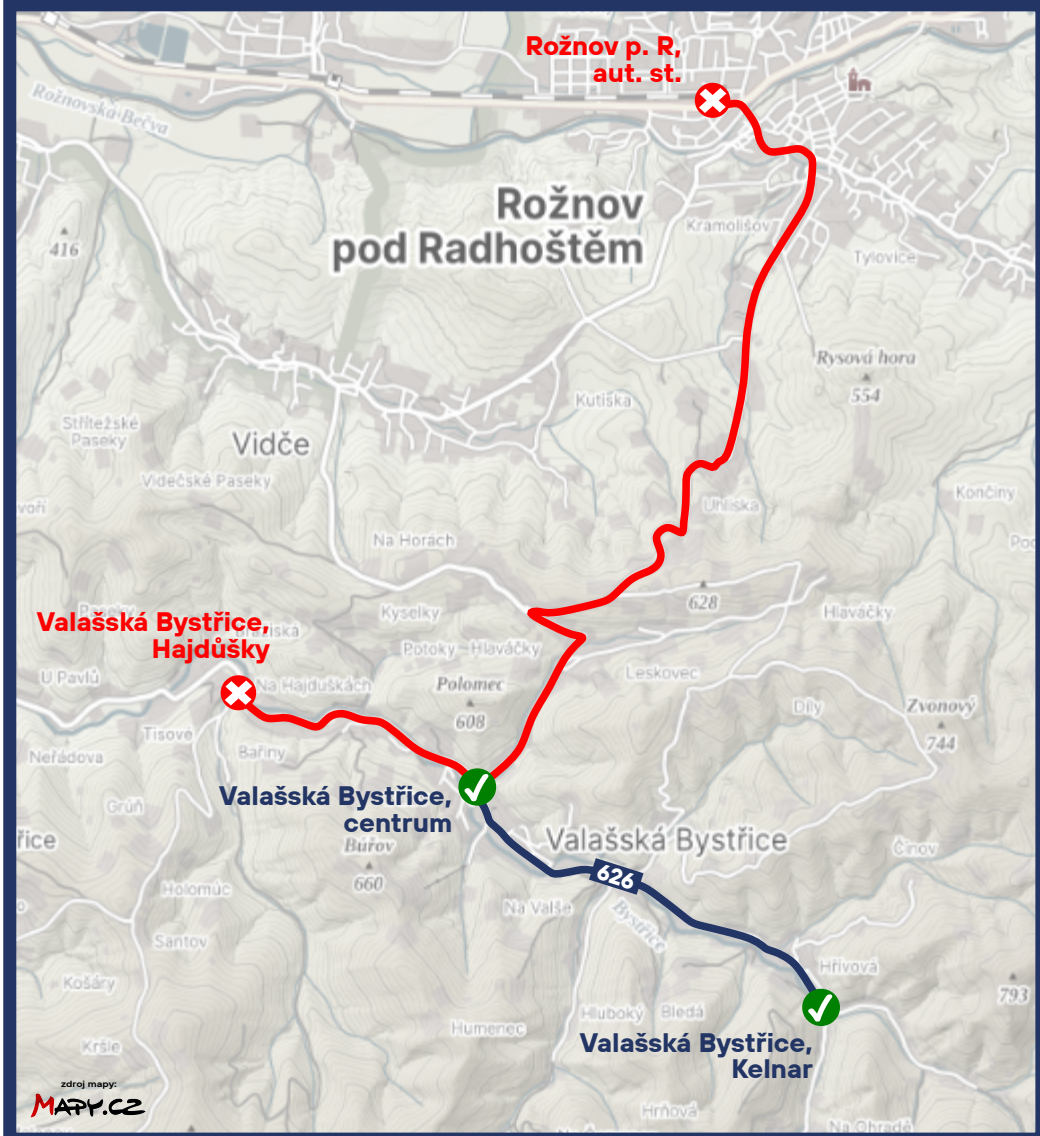

DOČASNÁ ZMĚNA

Dispečink a info:
573 775 410 | www.idzk.cz

Aktuality a další změny:
fb.com/IDZKCZ @IDZK_cz

Zrušení spojů a zkrácení trasy vybraných spojů na lince 626

Konání akce Valašská rally 2024

neděle 07.04.2024; 08:00 - 16:00 hod.

626

626 Spoje 203, 204, 205, 206, 253, 254, 255 a 256 zrušeny v celé trase.

Spoje 228, 230, 232, 240, 242 a 244 budou mimořádně ukončeny v zastávce „Valašská Bystřice, centrum“.
Spoje neobslouží zastávky „Valašská Bystřice, kostel“, „Valašská Bystřice, u Petruželů“ a „Valašská Bystřice, Hajdůšky“.

Spoje 229, 231, 233, 235, 237 a 239 budou mimořádně začínat v zastávce „Valašská Bystřice, centrum“.
Spoje neobslouží zastávky „Valašská Bystřice, Hajdůšky“, „Valašská Bystřice, u Petruželů“ a „Valašská Bystřice, kostel“.