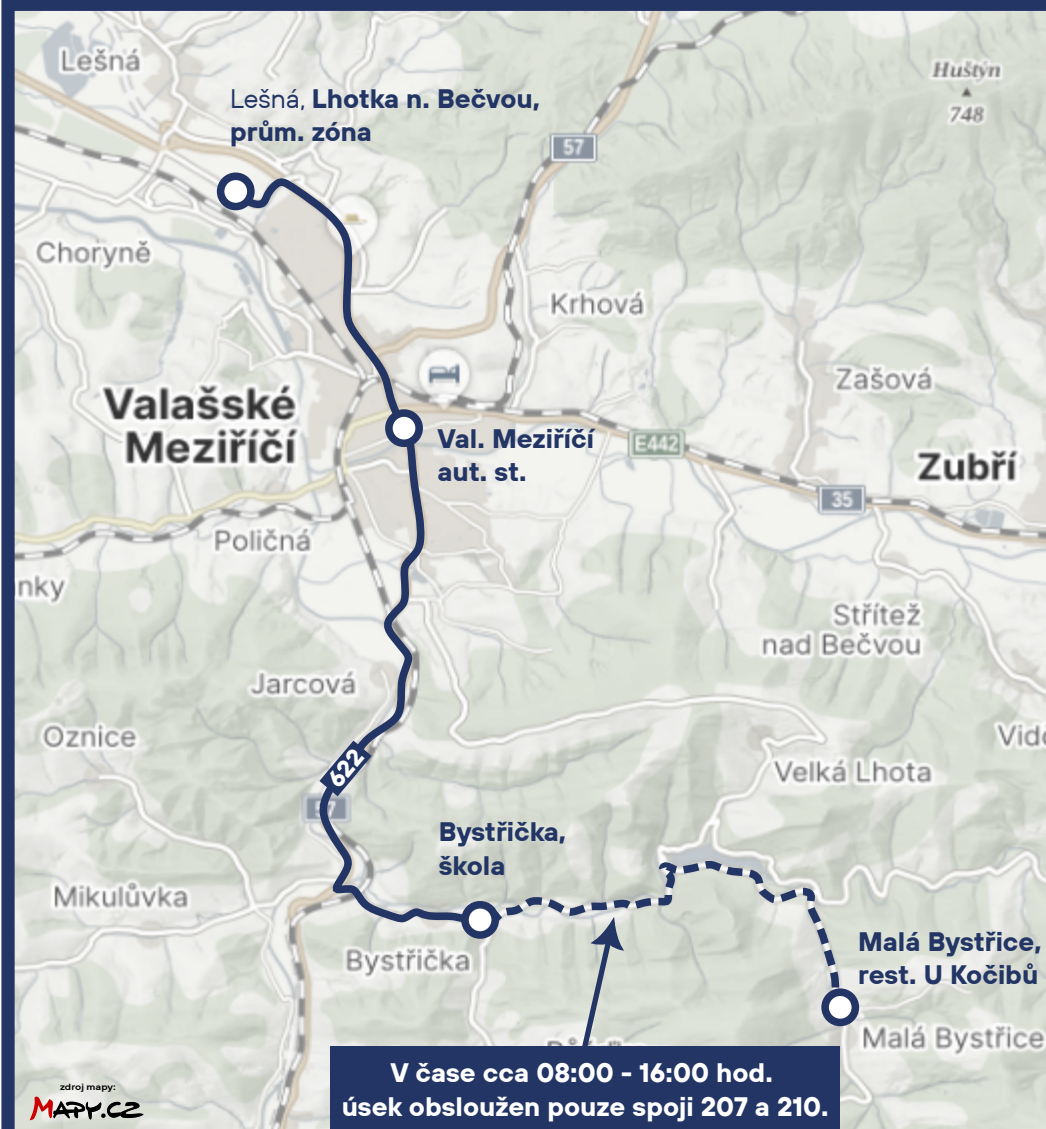

## Objízdná trasa a zkrácení trasy vybraných spojů na lince 622

Aktuálně  
z IDZK

Konání akce Valašská rally 2024

**neděle 07.04.2024; 08:00 - 16:00 hod.**

**622**

**622** Spoje 205 a 215 budou mimořádně ukončeny v zastávce „Bystřička, škola“.

Spoje neobslouží zastávky v úseku „Bystřička, farma ZD“ - „Malá Bystřice, rest. U Kočibů“.

Spoje 208 a 214 budou mimořádně začínat v zastávce „Bystřička, škola“.

Spoje neobslouží zastávky v úseku „Malá Bystřice, rest. U Kočibů“ - „Bystřička, farma ZD“.

Spoje 207 a 210 budou vedeny v celé trase a obslouží tedy obec Malá Bystřice.

Za komplikace způsobené při cestování se omlouváme.  
Koordinátor veřejné dopravy Zlínského kraje, s.r.o.

Zlínský kraj  
Kraj bez hranic