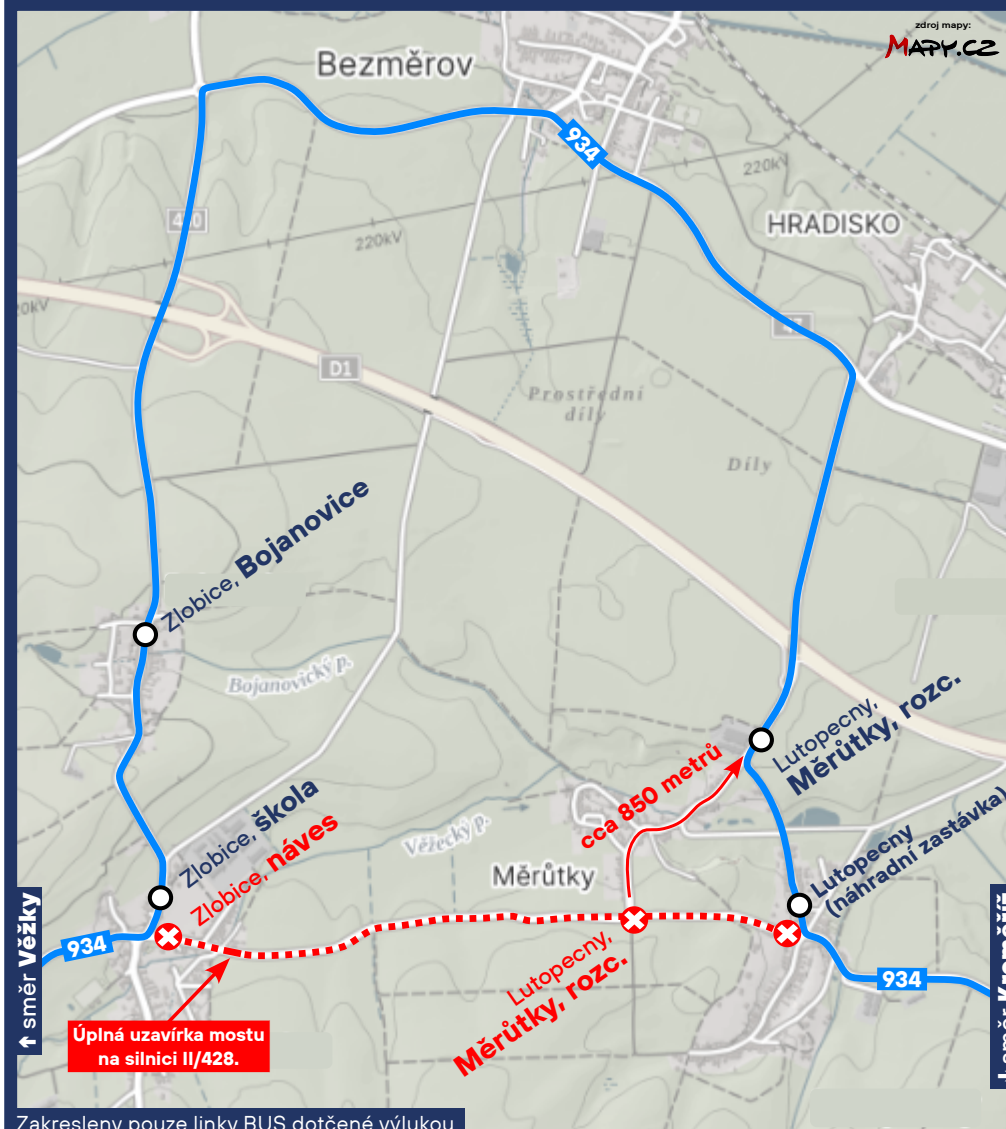

DOČASNÁ ZMĚNA

Integrovaná doprava
Zlínského kraje

Dispečink a info:
573 775 410 | www.idzk.cz

Aktuality a další změny:
fb.com/IDZKCZ @IDZK_cz

Objízdná trasa mezi Zlobicemi a Lutopecny

Úplná uzavírka mostu na silnici II/428

od pondělí 02.09.2024
do soboty 30.11.2024

934

Vážení cestující,
z důvodu úplné uzavírky silničního mostu na silnici II/428 v obci Zlobice dojde v uvedeném termínu k následujícím změnám v dopravě:

Zastávka „Zlobice, náves“ bude v uvedeném termínu v obou směrech zrušena a nahrazena zastávkou „Zlobice, škola“.

Zastávka „Lutopecny, Měrůtky, rozc.“ bude přesunuta o cca 850 metrů směrem k obci Hradisko, k firmě FORNAL.

Zastávka „Lutopecny“ bude přesunuta na obíždňou trasu u č.p. 3.

Na lince bude platit výlukový jízdní řád a linka bude vedena po objízdňé trase přes obce Bezměrov a Hradisko.

Za komplikace způsobené při cestování se omlouváme.
Kordinátor veřejné dopravy Zlínského kraje, s.r.o.

Zlínský kraj
Kraj bez hranic

Zakresleny pouze linky BUS dotčené výlukou.