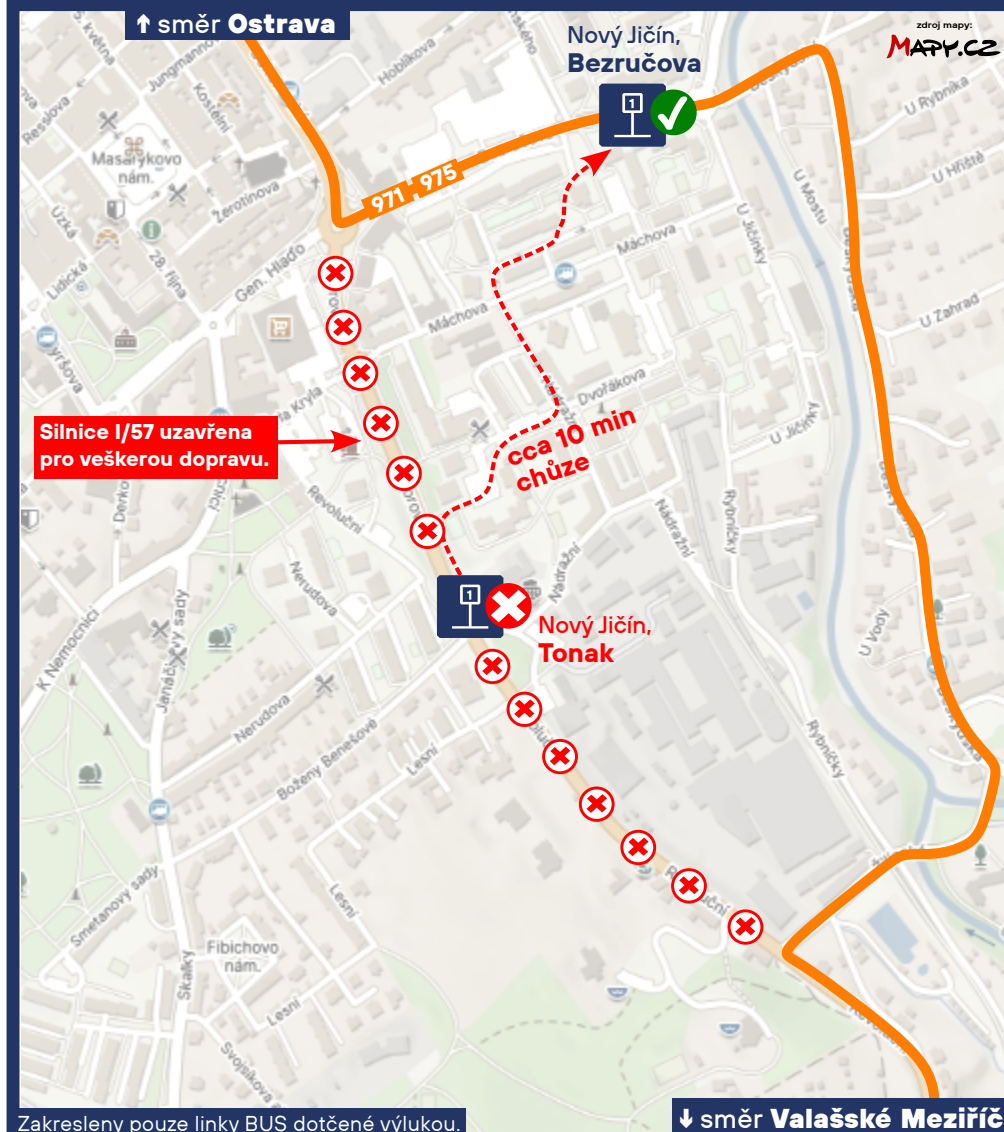

DOČASNÁ ZMĚNA

Integrovaná doprava
Zlínského kraje

Dispečink a info:
573 775 410 | www.idzk.cz

Aktuality a další změny:
fb.com/IDZKCZ @IDZK_cz

Objízdná trasa pro autobusy a obsluha náhradní zastávky

Oprava silnice I/57 v Novém Jičíně v ulici Zborovská a Revoluční

Aktuálně
z IDZK

od pondělí 06.05.2024
do pondělí 15.07.2024

971 975

Vážení cestující,
z důvodu opravy silnice I/57 v Novém Jičíně v ulici Zborovská a Revoluční dojde v uvedeném termínu k následujícím změnám v dopravě:

Zastávka „Nový Jičín, Tonak“ bude dočasně zrušena. Náhradní zastávka „Nový Jičín, Bezručova“.

971 Linka bude vedena po vyznačené objízdné trase, kde obsluží náhradní zastávku „Nový Jičín, Bezručova“.
Na lince bude zaveden výlukový jízdní řád.

975 Linka bude vedena po vyznačené objízdné trase.

Za komplikace způsobené při cestování se omlouváme.
Kordinátor veřejné dopravy Zlínského kraje, s.r.o.

Zlínský kraj
Kraj bez hranic

Zakresleny pouze linky BUS dotčené výlukou.

↓ směr Valašské Meziříčí