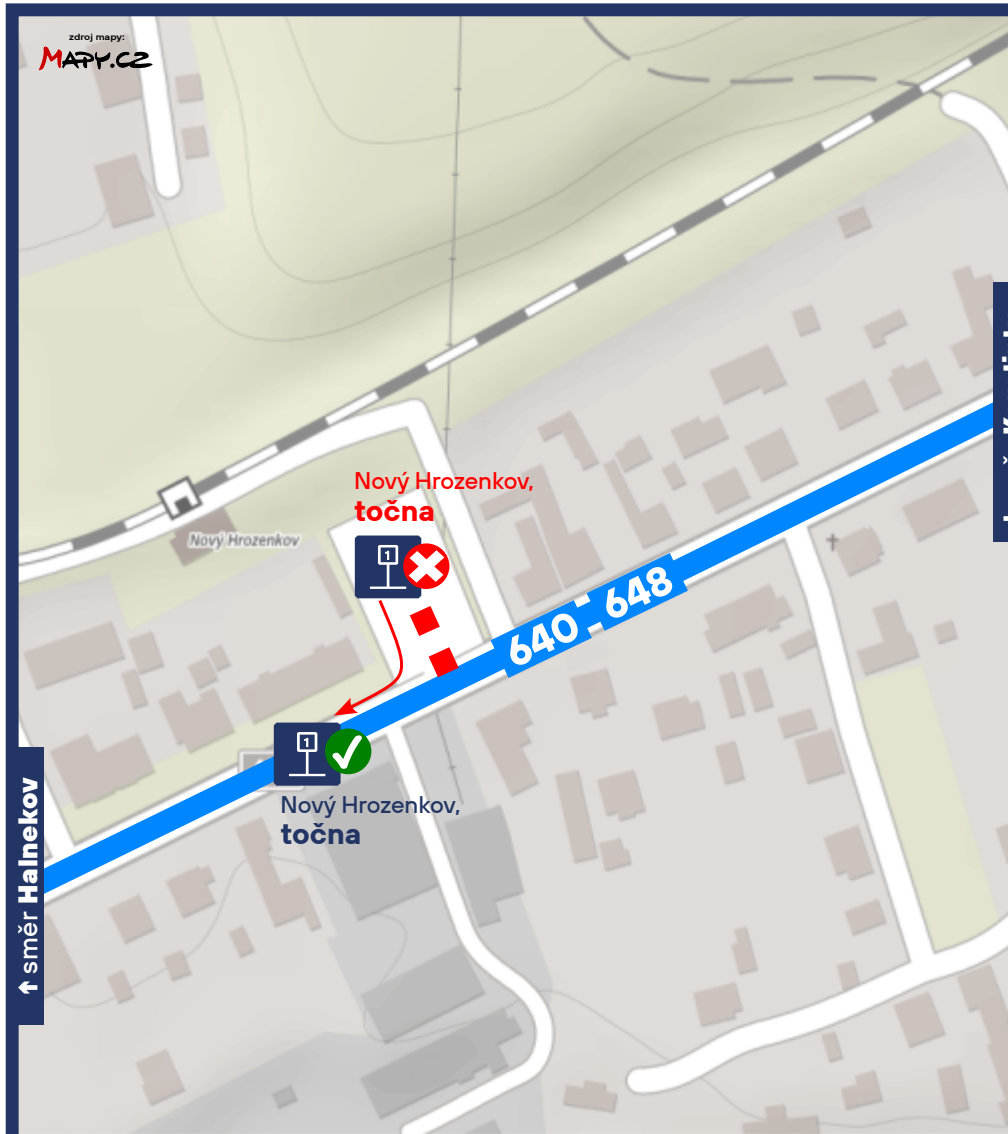

DOČASNÁ ZMĚNA

Integrovaná doprava
Zlínského kraje

Dispečink a info:

573 775 410 | www.idzk.cz

Aktuality a další změny:

fb.com/IDZKCZ @IDZK_cz

Přesunutí autobusové zastávky a změna na lince 648

Pouť v Novém Hrozenkově

Aktuálně
z IDZK

od pondělí 17.06.2024
do pondělí 24.06.2024

640 648

Vážení cestující,
z důvodu umístění pouťových atrakcí v prostoru autobusové točny dojde v uvedeném termínu k následujícím změnám v dopravě:

Zastávka „Nový Hrozenkov, točna“ bude přesunuta o cca 50 metrů na silnici II/487, před budovu čp. 507.

648

Spoj 203 nebude obsluhovat zastávku „Nový Hrozenkov, točna“.
Tento spoj bude svoji jízdu začínat v zastávce „Nový Hrozenkov, DPS“