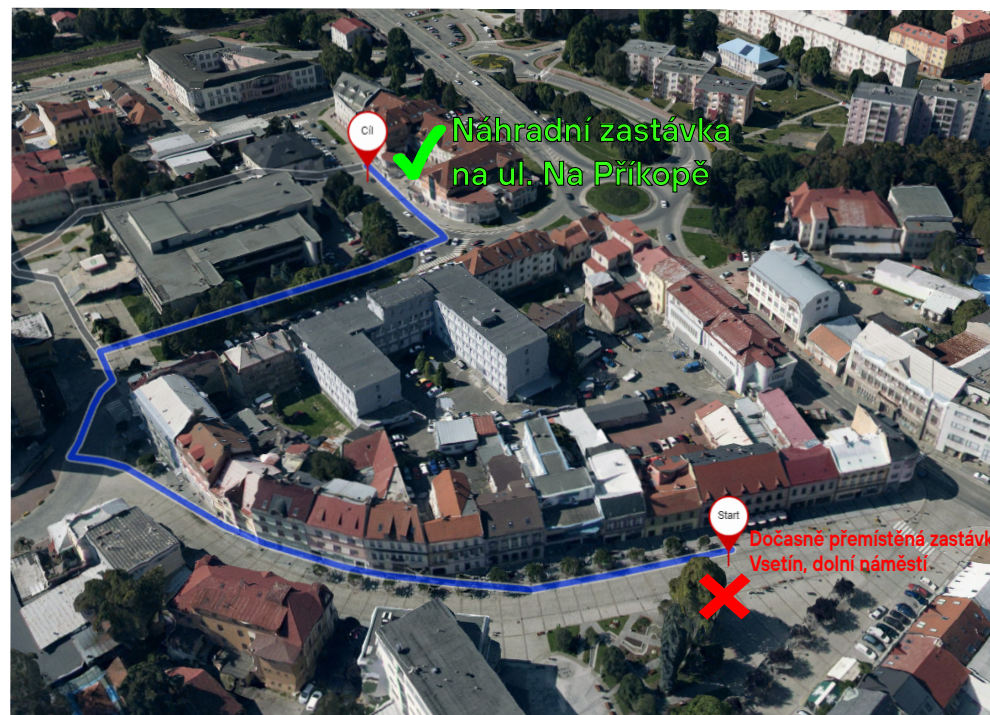

Změna polohy zastávky

Integrovaná doprava
Zlínského kraje

Dispečink a info:

573 775 410 | www.idzk.cz

Aktuality a další změny:

fb.com/IDZKCZ [@IDZK_cz](https://twitter.com/IDZK_cz)

Aktuálně
z IDZK

Dočasné přemístění zastávky Vsetín, dolní náměstí z důvodu konání akce Valašské záření 2022

Termín:

čtvrtek 8. 9. 2022 18:00 - neděle 11. 9. 2022 8:00

Dotčené linky:

 **1** **2** **3** **4** **5** **6** **7** **8** **16** **621**

Vážení cestující,

z důvodu konání akce Valašské záření 2022 bude zastávka **Vsetín, dolní náměstí**, pro linky MHD i linky IDZK, dočasně přesunuta na **ul. Na Příkopě**.

Ulice **Na Příkopě** se nachází cca 400 metrů od původní zastávky, viz mapa.

Za komplikace způsobené při cestování se omlouváme.
Kordinátor veřejné dopravy Zlínského kraje, s.r.o.

zdroj mapy: **MAPPY.CZ**