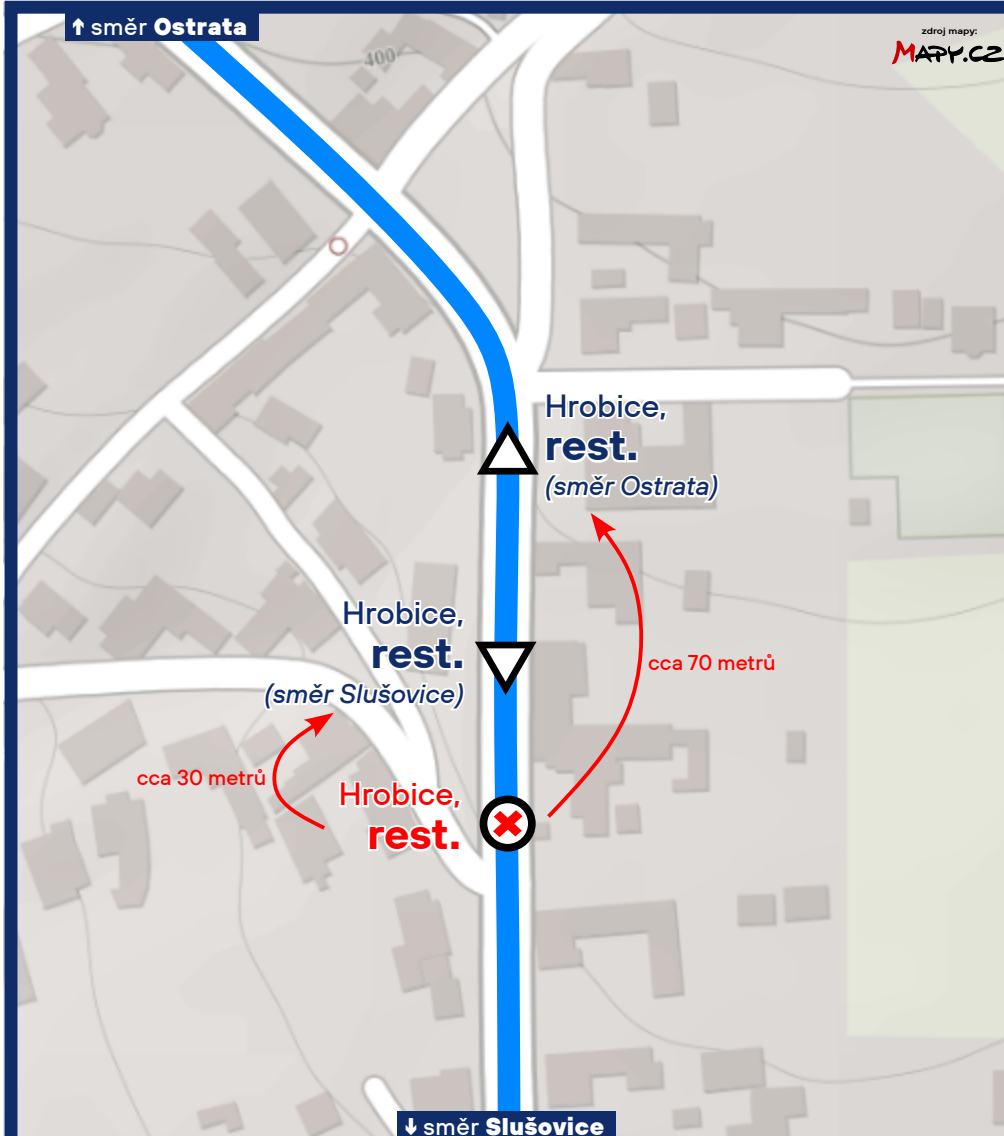

## Přesunutí zastávky „Hrobice, rest.“

Výstavba chodníků podél silnice II/491

Aktuálně  
z IDZK

od pondělí 17.03.2025  
do pondělí 31.03.2025

425 | 430 | 432

Vážení cestující,  
z důvodu výstavby a rekonstrukce chodníků podél silnice II/491 dojde v uvedeném termínu k následujícím změnám v dopravě:

**Zastávka „Hrobice, rest.“ bude přesunuta následovně:**

- stanoviště pro spoje jedoucí směr Slušovice bude přesunuto o cca 30 metrů proti směru jízdy;
- stanoviště pro spoje jedoucí směr Ostrata bude přesunuto o cca 70 metrů ve směru jízdy.