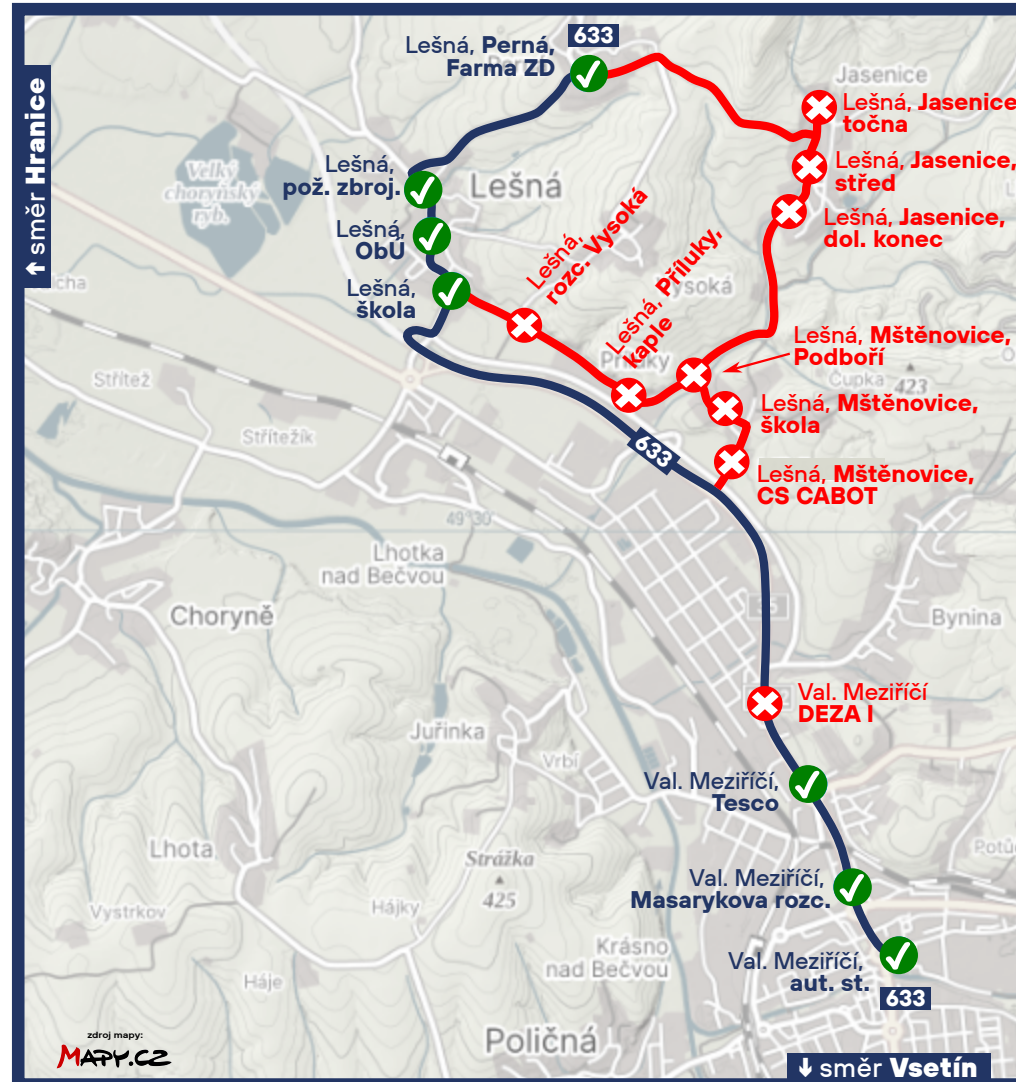

## Objízdna trasa a zrušení vybraných spojů na lince 633

Konání akce Valašská rally 2024

Aktuálně  
z IDZK

**neděle 07.04.2024; 08:00 - 16:00 hod.**

**633**

**633** Spoj 201 bude mezi zastávkami „Valašské Meziříčí, Tesco“ a „Lešná, škola“ veden po objízdne trase. Spoj bude mimořádně ukončen v zastávce „Lešná, Perná, Farma ZD“ (viz mapa).

Spoj 202 bude mimořádně začínat v zastávce „Lešná, Perná, Farma ZD“ a bude veden po objízdne trase (viz mapa).

**Spoje 203, 204, 205 a 206 budou zrušeny bez náhrady.**

**V neděli 07.04.2024 budou zrušeny zastávky:**

„Lešná, **Jasenice, točna**“ - „Lešná, **Jasenice, střed**“ - „Lešná, **Jasenice, dol. konec**“ - „Lešná, **Mštěnovice, Podboří**“ - „Lešná, **Příluky, kaple**“ - „Lešná, **rozc. Vysoká**“ - „Lešná, **Mštěnovice, škola**“ - „Lešná, **Mštěnovice, CS CABOT**“.

**Zastávka „Valašské Meziříčí, DEZA I“ bude pro linku 633 zrušena v sobotu 06.04.2024 i v neděli 07.04.2024.**

Za komplikace způsobené při cestování se omlouváme.

Koordinátor veřejné dopravy Zlínského kraje, s.r.o.