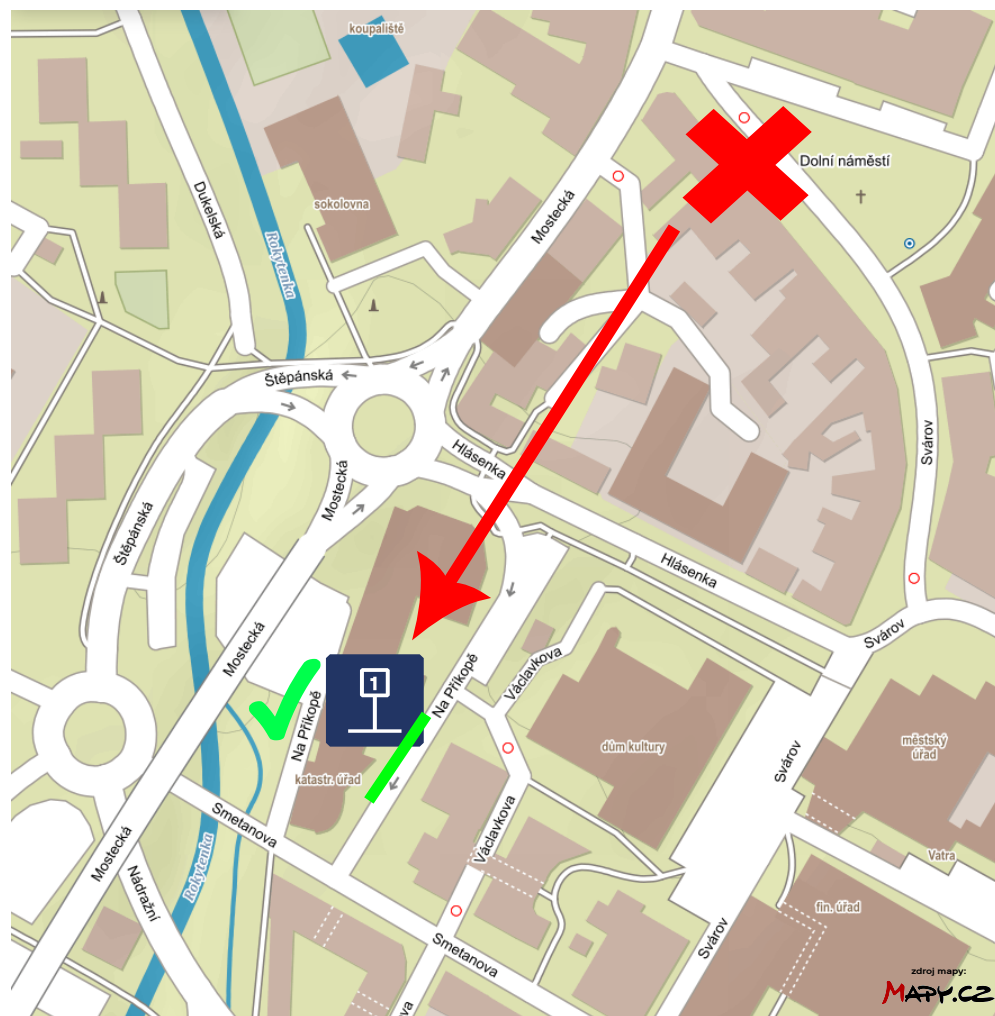

# Dočasný přesun zastávky „Vsetín, Dolní náměstí“ Mikulášský den s doprovodným programem

Aktuálně  
z IDZK

Trvání:  
pátek **01.12.2023; 16:00 - 23:59 hod.**

Dotčené linky:

 **1 2 3 4 5 6 7 8 9 16 621**

Vážení cestující,

z důvodu pořádání kulturní akce „Mikulášský den s doprovodným programem a rozsvícením vánočních stromů“ dojde ve výše uvedeném čase k dočasnému přesunu zastávky „**Vsetín, Dolní náměstí**“ do ulice Na Příkopě.

Ulice Na Příkopě se nachází cca 400 metrů od původní zastávky, viz mapa.

Za komplikace způsobené při cestování se omlouváme.  
Kordinátor veřejné dopravy Zlínského kraje, s.r.o.

**Zlín** kraj  
Kraj bez  
hranic