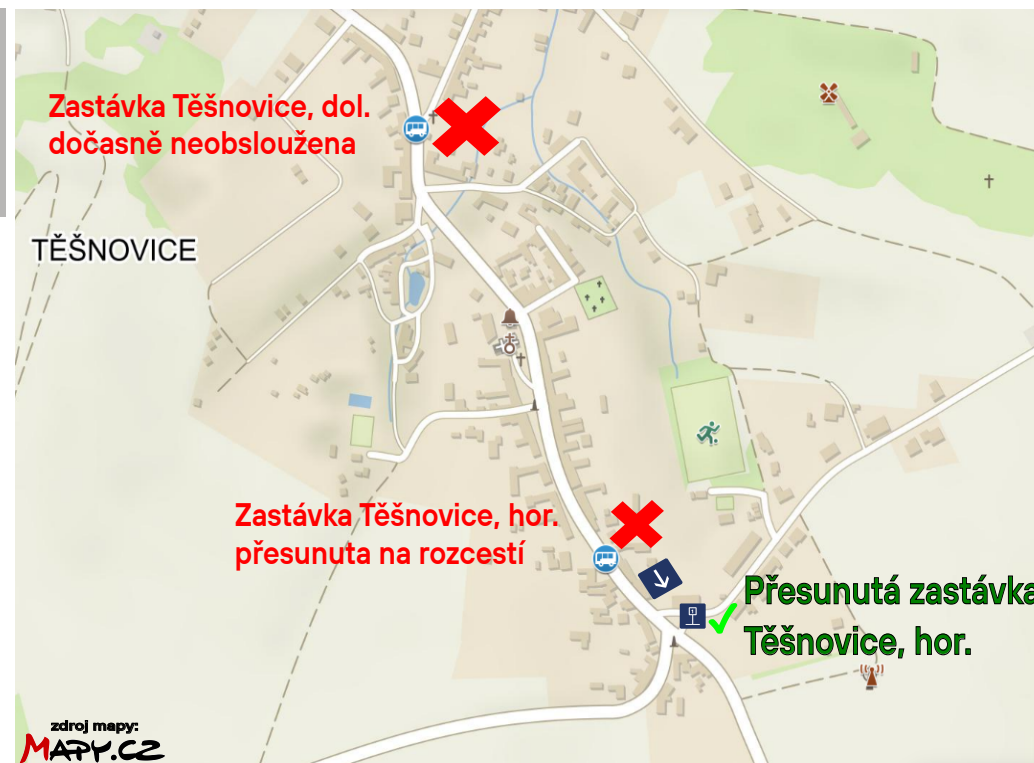

Dočasná změna v dopravě

Integrovaná doprava
Zlínského kraje

Dispečink a info:

573 775 410 | www.idzk.cz

Aktuality a další změny:

[fb.com/IDZKCZ](https://www.facebook.com/IDZKCZ) [@IDZK_cz](https://www.instagram.com/IDZK_cz)

Úplná uzavírka silnice III/36735 v Těšnovicích z důvodu opravy povrchu pozemní komunikace

Aktuálně
z IDZK

Termín:

pondělí 3. 10. 2022 - čtvrtek 6. 10. 2022

Dotčené linky:

263

Vážení cestující,

od pondělí 3. 10. do čtvrtku 6. 10. bude v obci Těšnovice úplná uzavírka silnice III/36735 z důvodu opravy povrchu pozemní komunikace.

Zastávka **Kroměříž, Těšnovice, dol.** bude dočasně bez obsluhy.

Zastávka **Kroměříž, Těšnovice, hor.** bude přesunuta, viz mapa vpravo.

Autobusy budou po dobu uzavírky využívat objízdnou trasu přes Trávník.

Za komplikace způsobené při cestování se omlouváme.

Koordinátor veřejné dopravy Zlínského kraje, s. r. o.

Zlínský kraj
Kraj bez hranic