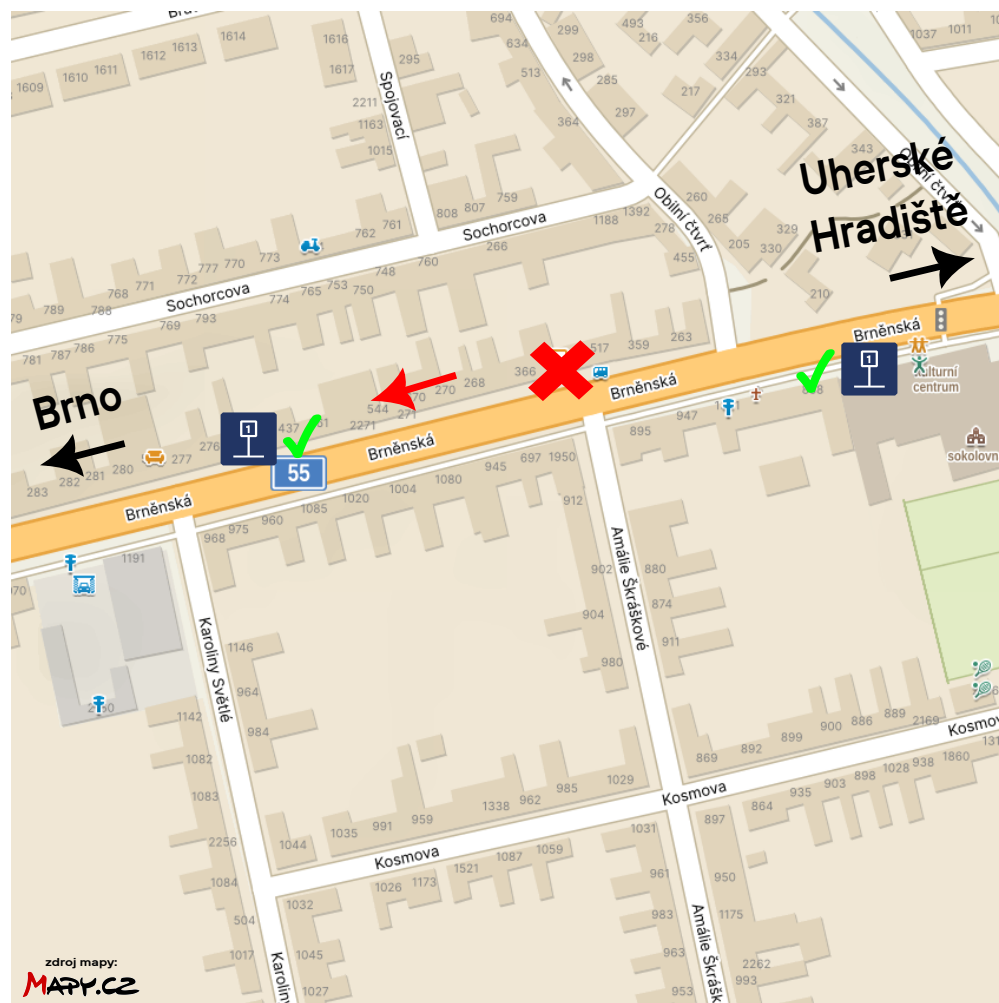

Změna polohy zastávky

Integrovaná doprava
Zlínského kraje

Dispečink a info:
573 775 410 | www.idzk.cz

Aktuality a další změny:
fb.com/IDZKCZ @IDZK_cz

Rekonstrukce stoky na ul. Brněnská ve Starém Městě Dočasný přesun zastávky

Aktuálně
z IDZK

Trvání:
pondělí 25. 9. 2023 - neděle 8. 10. 2023

Dotčené linky:
 170 175 356 360 361 365 366 374 375

Vážení cestující,
z důvodu rekonstrukce stoky na ul. Brněnská ve Starém Městě
dojde k následujícím změnám:

Zastávka Staré Město, sokolovna směr Brno

- bude přesunuta o cca 120 metrů vpřed, po směru jízdy, na vyklizené parkoviště

Zastávka Staré Město, sokolovna směr Uherské Hradiště

- nebude stavbou dotčena

Na silnici I/55, na ul. Brněnská, platí jednosměrný provoz -
autobusy jezdí bez omezení v obou směrech.

Dbejte prosím zvýšené opatrnosti při průchodu stavbou.

Za komplikace způsobené při cestování se omlouváme.
Koordinátor veřejné dopravy Zlínského kraje, s.r.o.

Zlínský kraj
Kraj bez hranic

zdroj mapy:
MAPY.CZ