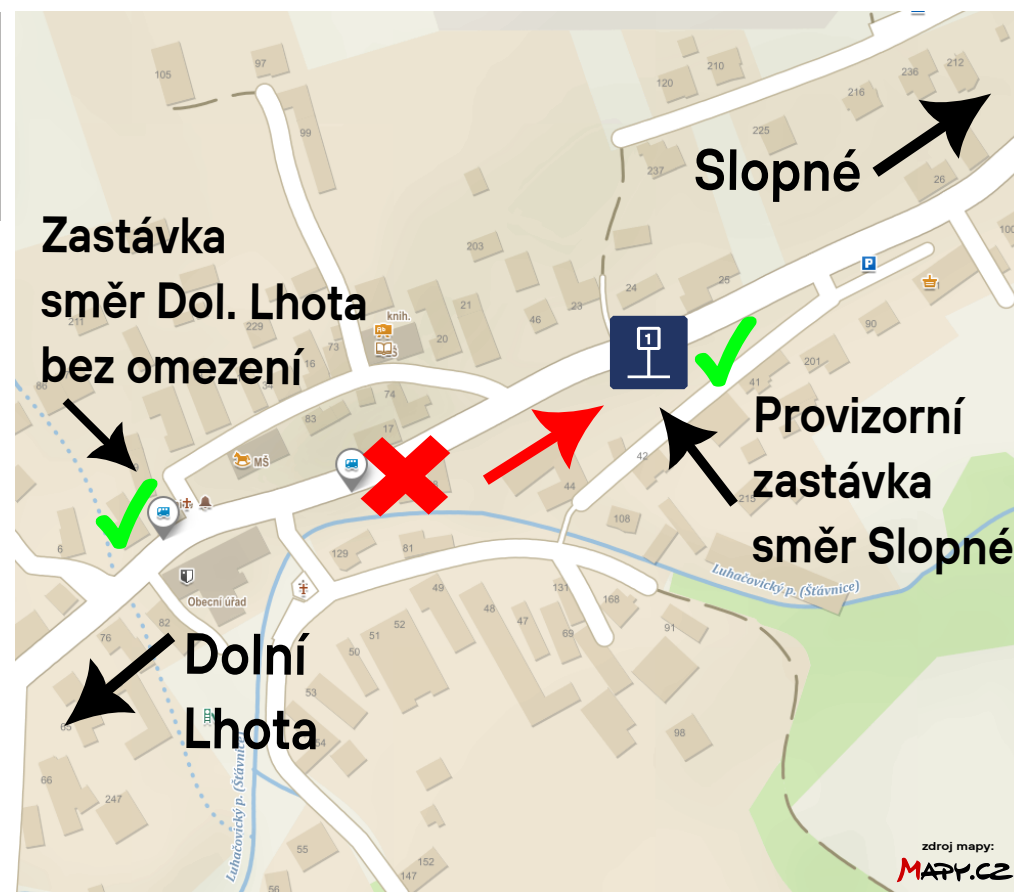

Změna polohy zastávky

Integrovaná doprava
Zlínského kraje

Dispečink a info:

573 775 410 | www.idzk.cz

Aktuality a další změny:

[fb.com/IDZKCZ](https://www.facebook.com/IDZKCZ) [@IDZK_cz](https://www.instagram.com/IDZK_cz)

Dočasný přesun zastávky "Sehradice" směr Slopné Rekonstrukce zastávky

Aktuálně
z IDZK

Trvání:

pondělí 5. 6. 2023 - pátek 9. 6. 2023

Dotčené linky:

510 515 521

Vážení cestující,

od pondělí 5. 6. 2023 do pátku 9. 6. 2023 bude probíhat rekonstrukce zastávky **Sehradice** směr Slopné.

Zastávka bude po dobu stavebních prací přesunuta následovně:

Sehradice směr Slopné

- bude přesunuta o cca 90 metrů vpřed, po směru jízdy, naproti č. p. 23.

Sehradice směr Dolní Lhota

- zůstává na stávajícím místě, nebudou stavbou nijak dotčena

Na provizorní zastávce bude umístěn přenosný zastávkový označnick.

Dbejte prosím zvýšené opatrnosti při průchodu kolem stavby.

Za komplikace způsobené při cestování se omlouváme.

Koordinátor veřejné dopravy Zlínského kraje, s.r.o.

zdroj mapy:
MAPY.CZ