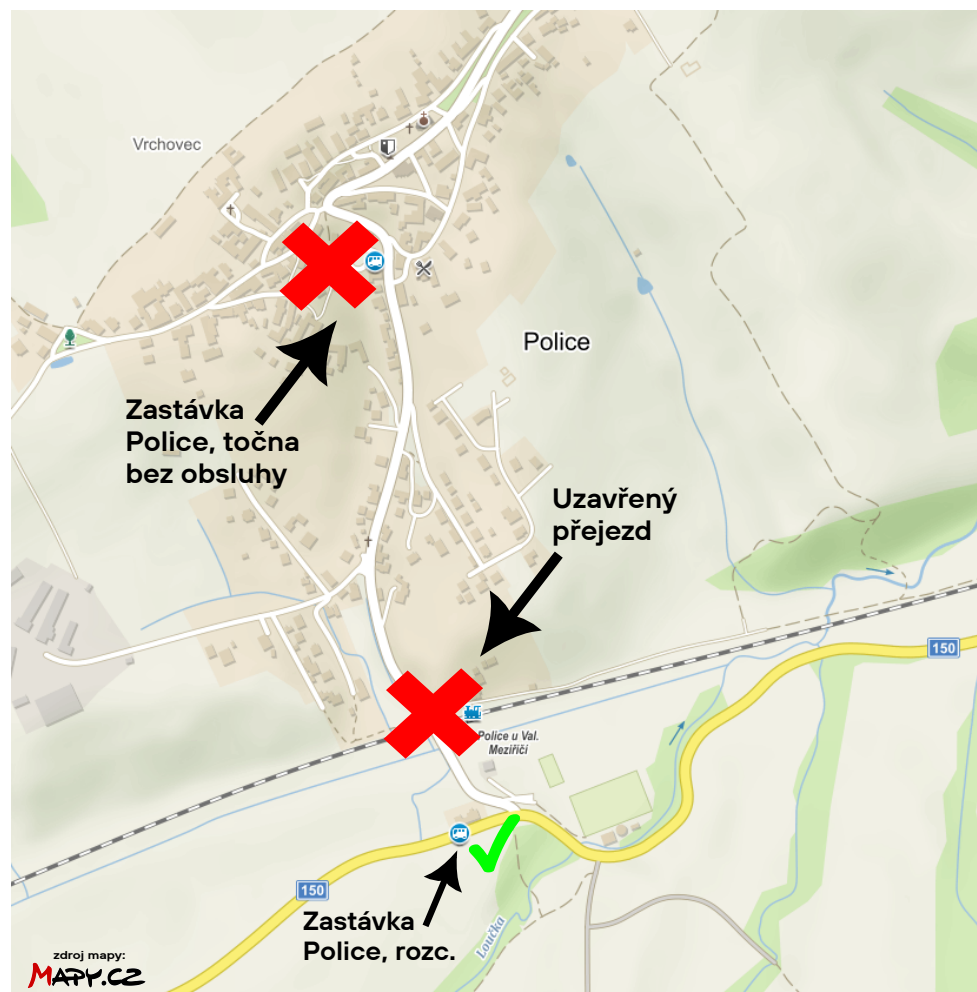

Pro občany obce Police bude zřízen provizorní přechod přes koleje poblíž
stávajícího železničního přejezdu, aby měli vždy možnost dostat se pěšky
na silnici II/150 k zastávce "**Police, rozc.**".

Autobusy budou jezdit podle standardních jízdních řádů ze zastávky "**Police, rozc.**".

Úplná uzavírka začne v úterý 11. 4. od 07:35, po odjezdu spoje č. 7, linky 631,
s pravidelným odjezdem v 7:17 ze zastávky "**Police, točna**".

Úplná uzavírka bude ukončena v sobotu 15. 4. v 15:00, tj. spoj 209, linky 631,
s pravidelným odjezdem v 17:23 ze zastávky "**Police, točna**" již pojedou bez omezení.

Linka 150

Dotčené spoje: 51

Linka 631

Dotčené spoje: 7, 13, 32, 15, 34, 38, 43, 205

zdroj mapy:
MAPY.CZ