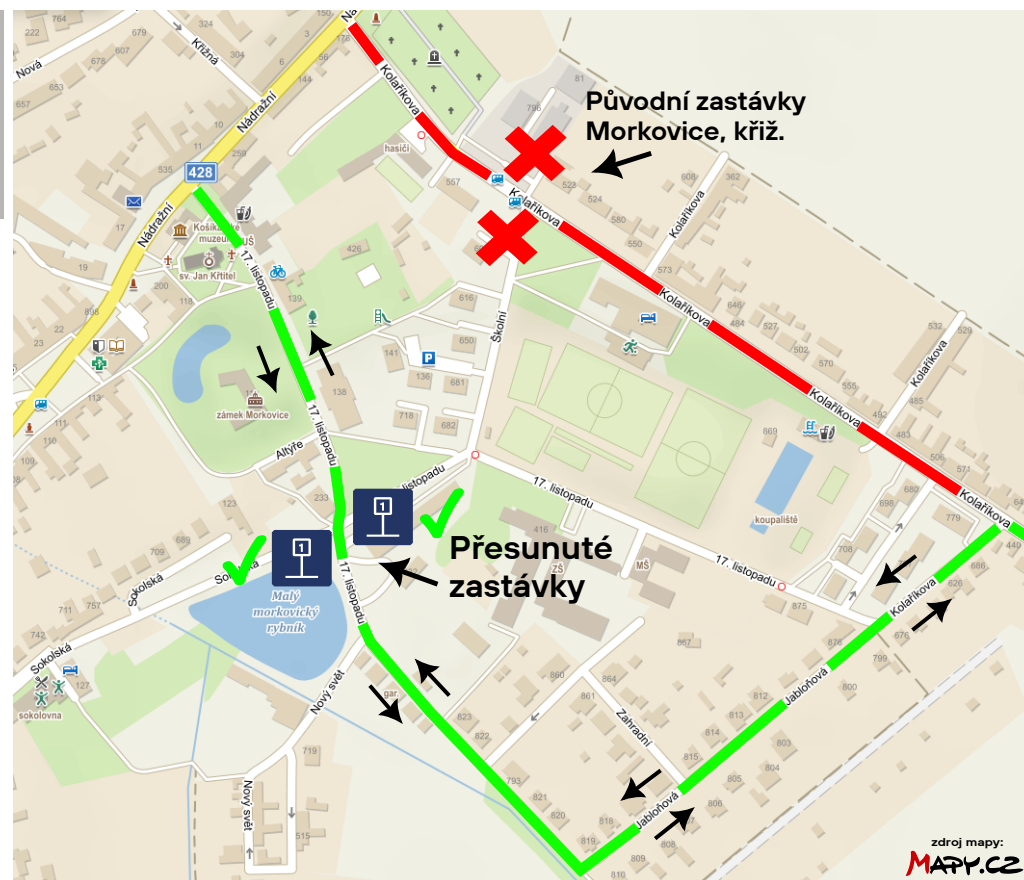

Změna polohy zastávky

Integrovaná doprava
Zlínského kraje

Dispečink a info:
573 775 410 | www.idzk.cz

Aktuality a další změny:
[fb.com/IDZKCZ](https://www.facebook.com/IDZKCZ) @IDZK_cz

Aktuálně
z IDZK

Dočasný přesun zastávky "Morkovice-Slížany, Morkovice, křiž." Rekonstrukce silnice III/42825

Trvání:
pondělí 17. 4. 2023 - neděle 30. 7. 2023

Dotčené linky:
 933

Vážení cestující,

z důvodu celkové rekonstrukce silnice III/42825 dojde k dočasnému přesunu autobusové zastávky **Morkovice-Slížany, Morkovice, křiž.** v obou směrech.

Zastávky budou přesunuty na ul. 17. listopadu, viz přiložená mapa.

Na místě budou umístěny přenosné zastávkové označnický s jízdními řády.

Autobusy budou po dobu uzavírky využívat objízdnu trasu přes ul. 17. listopadu, Jabloňová a Kolaříkova.

V srpnu 2023 začne další etapa této stavby, konkrétní opatření týkající se autobusové dopravy budou včas zveřejněny podle pokynů stavební firmy.

Dbejte prosím zvýšené opatrnosti při průchodu stavbou a dbejte pokynů pověřených pracovníků, kteří budou na místě.

Za komplikace způsobené při cestování se omlouváme.
Koordinační veřejné dopravy Zlínského kraje, s.r.o.

zdroj mapy:
MAPPY.CZ

Zlínský kraj
Kraj bez hranic