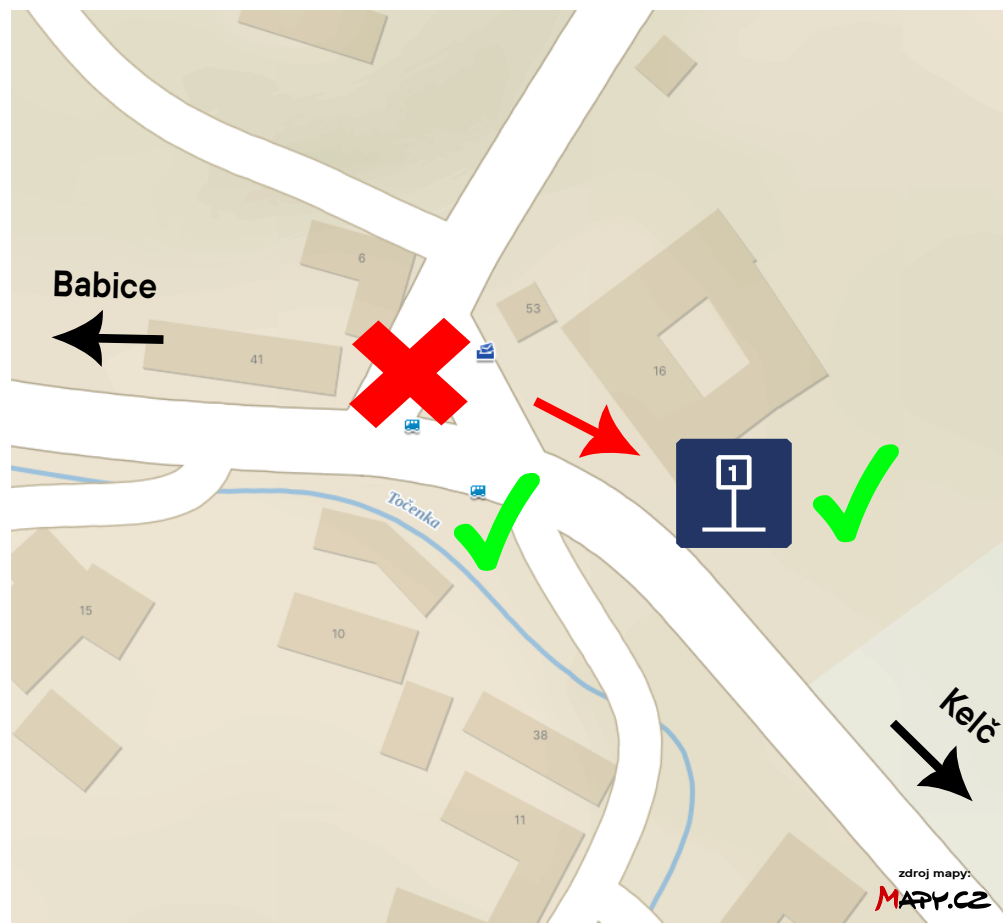

# Rekonstrukce zastávky "Kelč, Lhota, náves" směr Babice Dočasný přesun zastávky

Trvání:

pondělí 18. 9. 2023 - čtvrtek 30. 11. 2023

Dotčené linky:

Vážení cestující,

z důvodu celkové rekonstrukce prostoru zastávky **Kelč, Lhota, náves** směr Babice dojde k následujícím omezením:

### **Kelč, Lhota, náves směr Babice**

- bude přesunuta o cca 35 metrů zpět, proti směru jízdy, na provizorní místo
- na místě bude přenosný zastávkový označnick

### **Kelč, Lhota, náves směr Kelč**

- nebude stavbou dotčena

Dbejte prosím zvýšené opatrnosti při průchodu stavbou.

Za komplikace způsobené při cestování se omlouváme.

Koordinátor veřejné dopravy Zlínského kraje, s.r.o.

**Zlínský kraj**  
Kraj bez hranic

zdroj mapy:  
**MAPY.CZ**