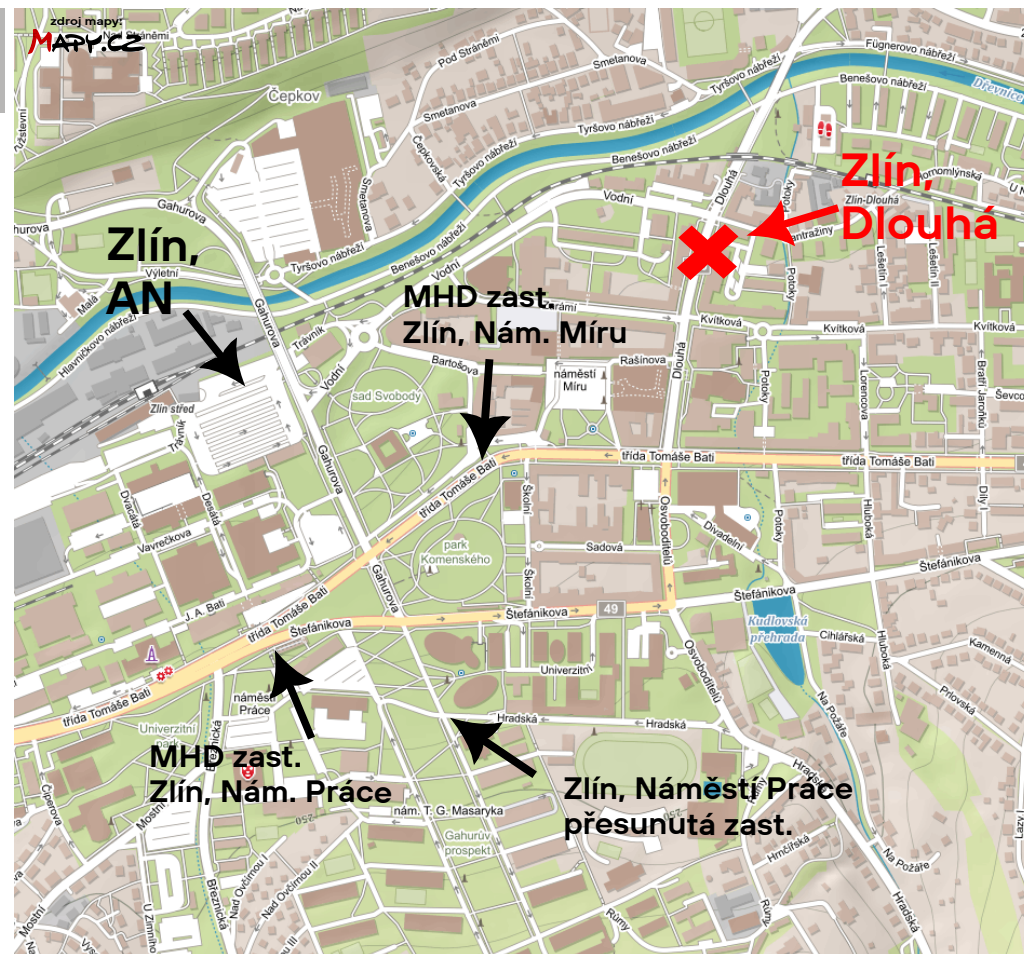

Autobusové nádraží bude uzavřeno od 09:50 do 10:15.

Spoje odjíždějící v tento čas budou čekat na ukončení uzavírky
a pojedou se zpožděním.

09:50, linka 510, směr Val. Klobouky, zpoždění cca 25 minut

10:00, linka 153, směr Holešov, zpoždění cca 15 minut

10:00, linka 992, směr Brno, zpoždění cca 15 minut

10:00, linka 535, směr Slavičín, zpoždění cca 15 minut

Křižovatka ulic Dlouhá x Vodní bude uzavřena od 09:50 do 13:00.

Spoje přijíždějící od Vizovic

Neobslouží pro výstup zastávku **Zlín, Dlouhá**.

Jako náhradní zastaví pro výstup na MHD zastávce **Zlín, Náměstí Míru**.

Spoje přijíždějící od Fryštáku

Neobslouží zastávku **Zlín, Vysoká mez** v obou směrech.

Z / NA autobusové nádraží Zlín pojedou objízdnou trasou přes Jižní Svahy.

Ulice Hradská bude uzavřena od 08:00 do 10:30.

Spoje přijíždějící od Kudlova (Březnice)

Neobslouží pro výstup přesunutou zastávku **Zlín, Náměstí Práce**.

Jako náhradní zastaví pro výstup na MHD zastávce **Zlín, Náměstí Míru**.