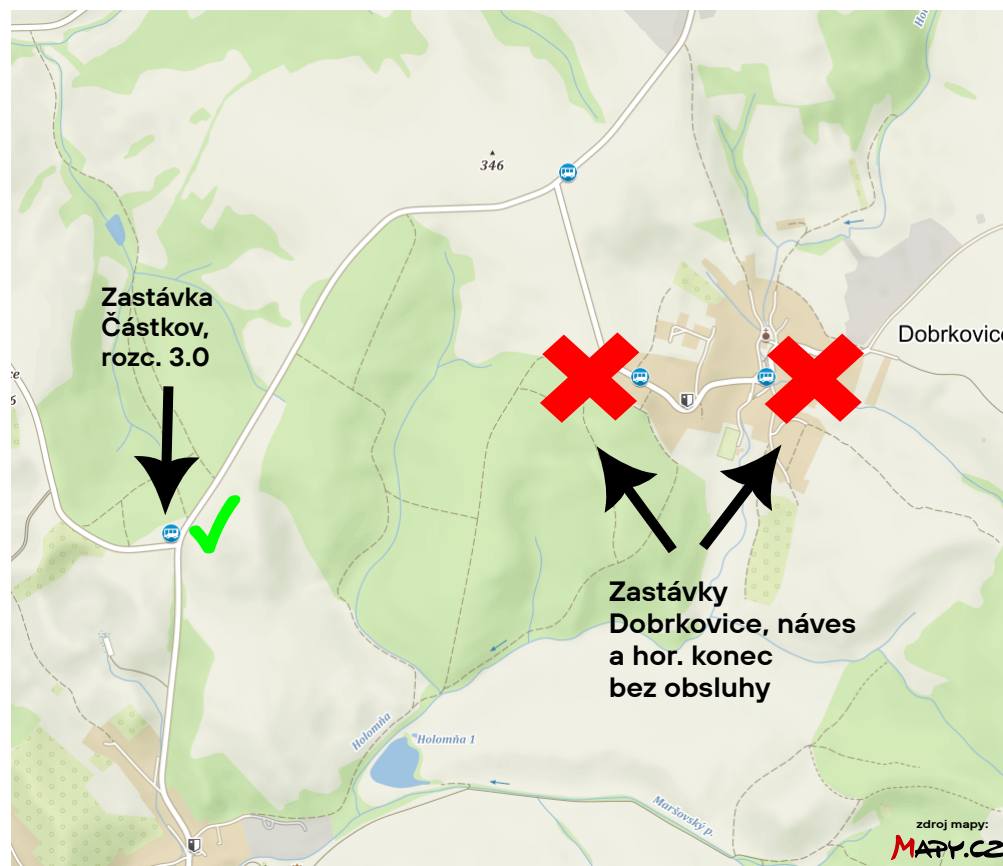

Nejbližší obsluhovaná zastávka bude **Částkov, rozc. 3.0**.

### Linka 192

Dotčené spoje v pátek 9. 6.: 32, 39, 34, 36

Dotčené spoje v sobotu 10. 6.: 211, 201, 204, 216

Stavební práce budou probíhat již od středy 7. 6. 2023,  
avšak autobusy budou od středy až do pátku do 18:00  
jezdit podle standardních jízdních řádů.

V době, kdy nebude točna průjezdná, se budou otáčet couváním  
v ulici naproti točny, dbejte pokynů pověřených pracovníků na místě.

Bližší informace o uzavírce podá cestujícím obecní úřad Dobrkovice.

Za komplikace způsobené při cestování se omlouváme.  
Koordinátor veřejné dopravy Zlínského kraje, s.r.o.

zdroj mapy:  
**MAPY.CZ**