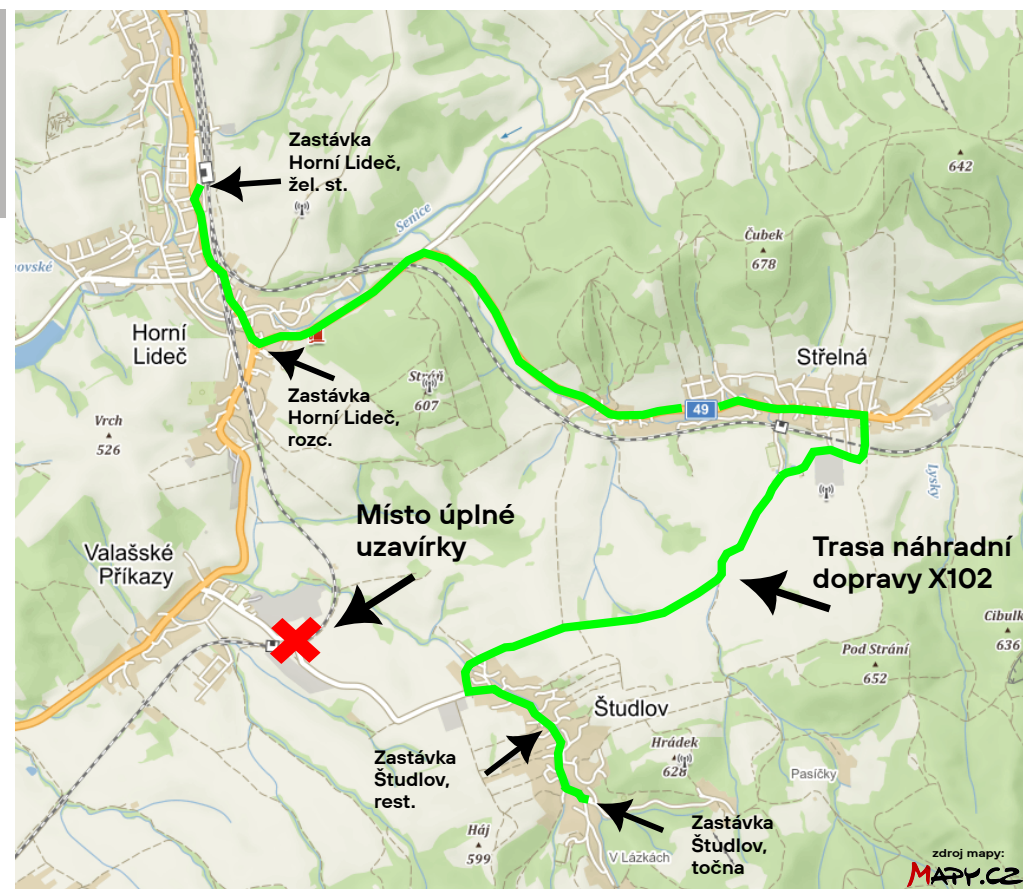

Dočasná změna v dopravě

Integrovaná doprava
Zlínského kraje

Dispečink a info:
573 775 410 | www.idzk.cz

Aktuality a další změny:
[fb.com/IDZK CZ](https://www.facebook.com/IDZK CZ) @IDZK_cz

Úplná uzavírka silnice III/05746 Valašské Příkazy - Študlov Zavedena náhradní doprava Študlov - Horní Lideč

Aktuálně
z IDZK

Trvání:
úterý 2. 5. 2023 - pátek 16. 6. 2023

Dotčené linky:
 100 102 500 501

Vážení cestující,

od úterý 2. 5. 2023 do pátku 16. 6. 2023 dojde k úplné uzavírci silnice III/05746, mezi Valašskými Příkazy a Študlovem, z důvodu demontáže stávajícího mostu a napojení nového mostu.

Po dobu úplné uzavírky nebudou autobusy dotčených linek do obce Študlov zajižďet a bude zavedena náhradní kyvadlová doprava.

Náhradní doprava bude označena jako linka X102 a bude jezdit mezi zastávkami **Horní Lideč, žel. st. -> Horní Lideč, rozc. -> Študlov, rest. -> Študlov, točna** a zpět.

Linka X102 bude v provozu pouze v pracovních dnech podle přiloženého výlukového jízdního řádu a bude ji zajišťovat stavba externím dopravcem.

Upozorňujeme, že náhradní doprava X102 bude mít omezenou kapacitu, přeprava větších skupin tedy nebude možná.

Na linkách 100, 102, 500 a 501 budou platit výlukové jízdní řády.

Za komplikace způsobené při cestování se omlouváme.
Koordinátor veřejné dopravy Zlínského kraje, s.r.o.

zdroj mapy:
MAPY.CZ

Zlínský kraj
Kraj bez hranic