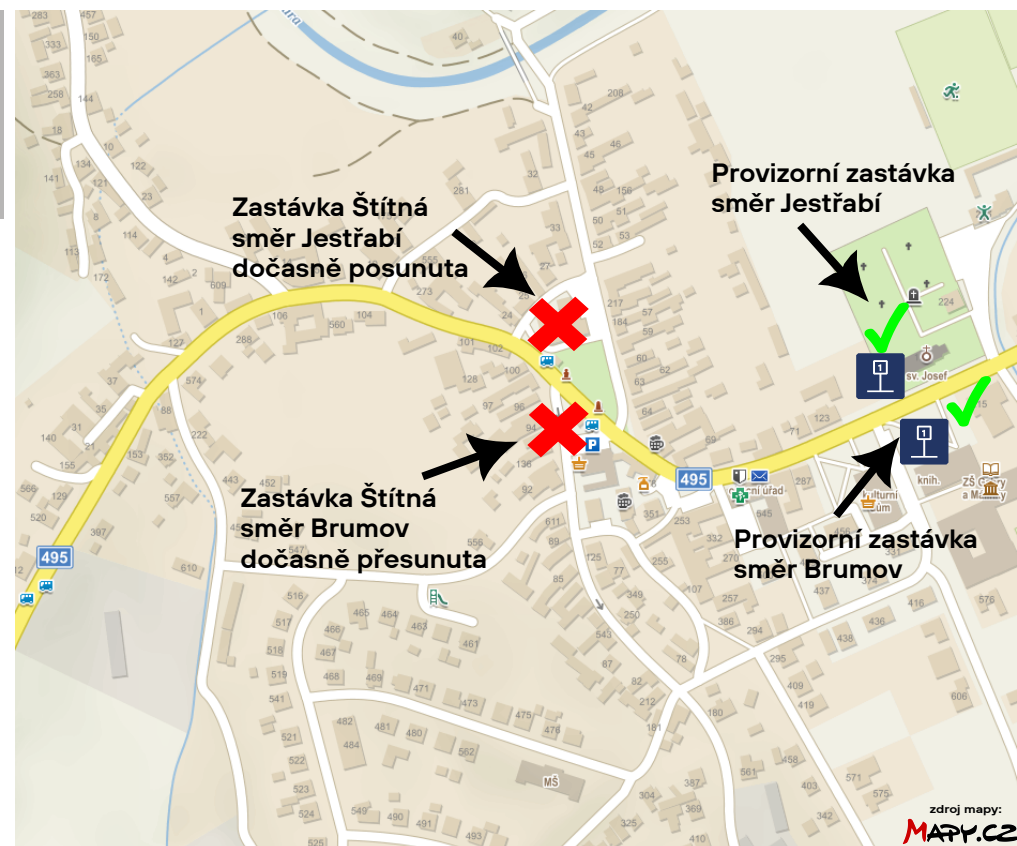

Změna polohy zastávky

Integrovaná doprava
Zlínského kraje

Dispečink a info:

573 775 410 | www.idzk.cz

Aktuality a další změny:

fb.com/IDZKCZ @IDZK_cz

Aktuálně
z IDZK

Stavební práce na silnici II/495 v obci Štítná nad Vláří Dočasný přesun zastávky "Štítná n. Vl. - Popov, Štítná" směr Jestřabí

Trvání:

od pondělí 3. 7. 2023

Dotčené linky:

Vážení cestující,

z důvodu stavebních prací na silnici II/490 dojde k dočasnému přesunu autobusové zastávky **Štítná nad Vláří - Popov, Štítná** také ve směru Jestřabí.

Zastávka Štítná nad Vláří - Popov, Štítná bude v obou směrech přesunuta o cca 270 metrů před budovu školy/kostela.

V místě provizorní zastávky bude umístěn přenosný označnick.

Upozorňujeme, že zastávka ve směru Brumov-Bylnice by měla být dle předpokladu od pondělí 10. 7. 2023 přemístěna zpět na původní místo.

Dbejte prosím zvýšené opatrnosti při průchodu stavbou.

Za komplikace způsobené při cestování se omlouváme.
Koordinátor veřejné dopravy Zlínského kraje, s.r.o.

zdroj mapy:
MAPY.CZ