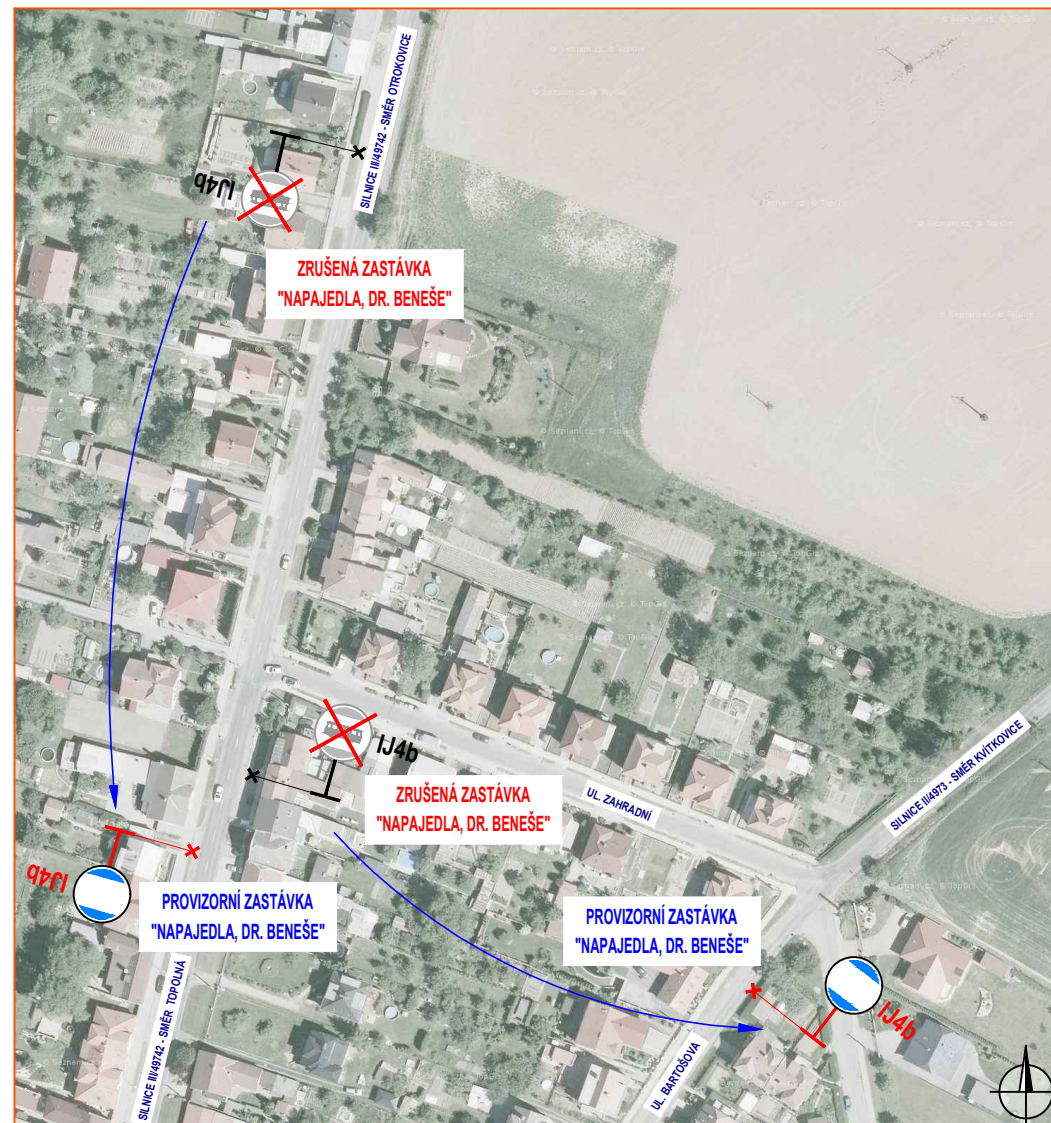

DETAIL 1 - PŘESUN ZASTÁVEK AUTOBUSU "NAPAJEDLA, PRŮMYSLOVÁ ZÓNA"

DETAIL 2 - PŘESUN ZASTÁVEK AUTOBUSU "NAPAJEDLA, DR. BENEŠE"

Legenda:

-  - zrušená stávající zastávka autobusu
-  - provizorní zastávka autobusu

VYPRACOVAL	ZIMÁK		NVB LINE NVB LINE s.r.o. Cukrovar 716 768 21 Kvasice www.nvblne.cz zimak@nvblne.cz tel.: 770 187 111
KONTROLOVAL	JANATA		
INVESTOR	ŘEDITELSTVÍ SILNIC A DÁLNIC ČR		
ZHOTOVITEL	EUROVIA CS, a.s.		
STAVBA	D55 OTROKOVICE, OBCHVAT JV - UZ. SIL. III/49724 NAPAJEDLA, SIL. III/4973 A OBLUŽNÉ KOMUNIKACE		
VÝKRES	DOPRAVNĚ INŽENÝRSKÁ OPATŘENÍ PŘESUN ZASTÁVEK AUTOBUSU		
A4	PŘECHODNÁ ÚPRAVA PROVOZU		
DATUM	26. 10. 2020		
NAŠE ZN.	ZK-18-1037		