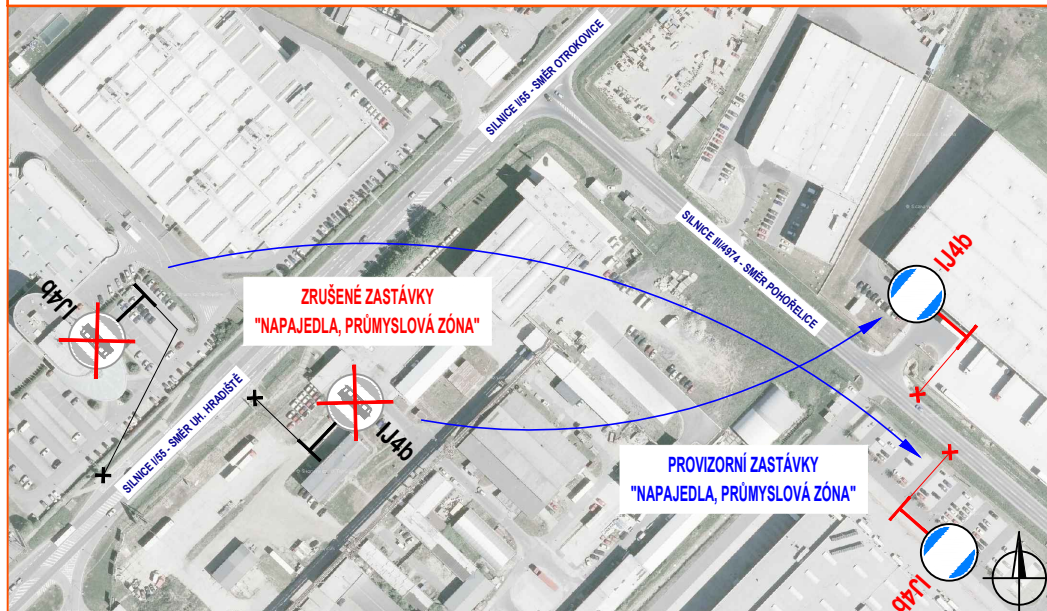

DETAIL 1 - PŘESUN ZASTÁVEK AUTOBUSU "NAPAJEDLA, PRŮMYSLOVÁ ZÓNA"

DETAIL 2 - PŘESUN ZASTÁVEK AUTOBUSU "NAPAJEDLA, DR. BENEŠE"

Legenda:

-  - zrušená stávající zastávka autobusu
-  - provizorní zastávka autobusu

VYPRACOVAL	ZIMÁK		NVB LINE NVB LINE s.r.o. Cukrovar 716 768 21 Kvasice www.nvblne.cz zimak@nvblne.cz tel.: 770 187 111
KONTROLOVAL	JANATA		
INVESTOR	ŘEDITELSTVÍ SILNIC A DÁLNIC ČR		
ZHOTOVITEL	EUROVIA CS, a.s.		
STAVBA	D55 OTROKOVICE, OBCHVAT JV - UZ. SIL. III/49724 NAPAJEDLA, SIL. III/4973 A OBLUŽNÉ KOMUNIKACE		
VÝKRES	DOPRAVNĚ INŽENÝRSKÁ OPATŘENÍ PŘESUN ZASTÁVEK AUTOBUSU		
A4	PŘECHODNÁ ÚPRAVA PROVOZU		
DATUM	26. 10. 2020		
NAŠE ZN.	ZK-18-1037		