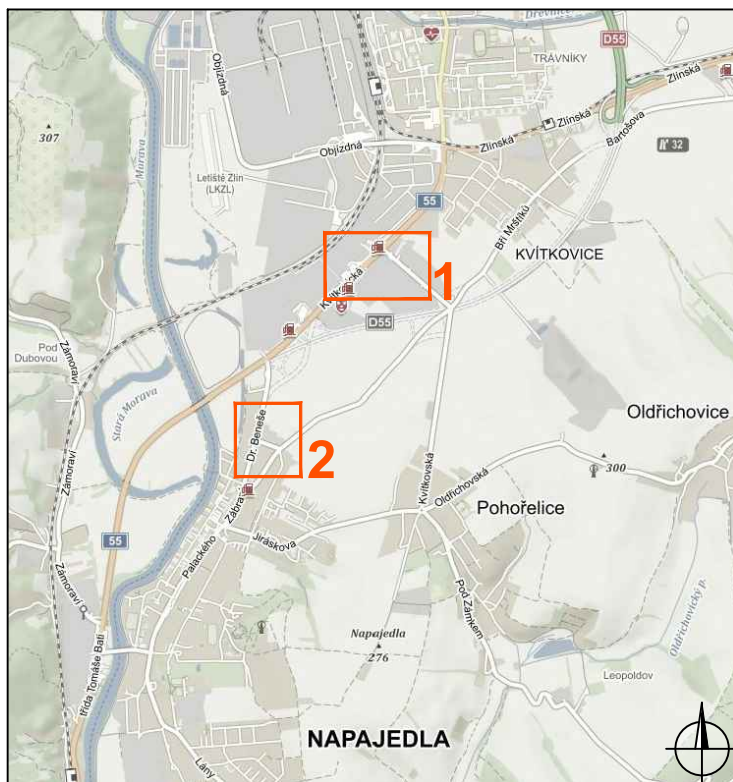

DETAIL 1 - PŘESUN ZASTÁVEK AUTOBUSU "NAPAJEDLA, PRŮMYSLOVÁ ZÓNA"

DETAIL 2 - PŘESUN ZASTÁVEK AUTOBUSU "NAPAJEDLA, DR. BENEŠE"

Legenda:

-  - zrušená stávající zastávka autobusu
-  - provizorní zastávka autobusu

VYPRACOVAL	ZIMÁK		NVB LINE NVB LINE s.r.o. Cukrovar 716 768 21 Kvasice www.nvblne.cz zimak@nvblne.cz tel.: 770 187 111
KONTROLOVAL	JANATA		
INVESTOR	ŘEDITELSTVÍ SILNIC A DÁLNIC ČR		
ZHOTOVITEL	EUROVIA CS, a.s.		
STAVBA	D55 OTROKOVICE, OBCHVAT JV - UZ. SIL. III/49724 NAPAJEDLA, SIL. III/4973 A OBLUŽNÉ KOMUNIKACE		
VÝKRES	DOPRAVNĚ INŽENÝRSKÁ OPATŘENÍ PŘESUN ZASTÁVEK AUTOBUSU		
A4	PŘECHODNÁ ÚPRAVA PROVOZU		
DATUM	26. 10. 2020		
NAŠE ZN.	ZK-18-1037		