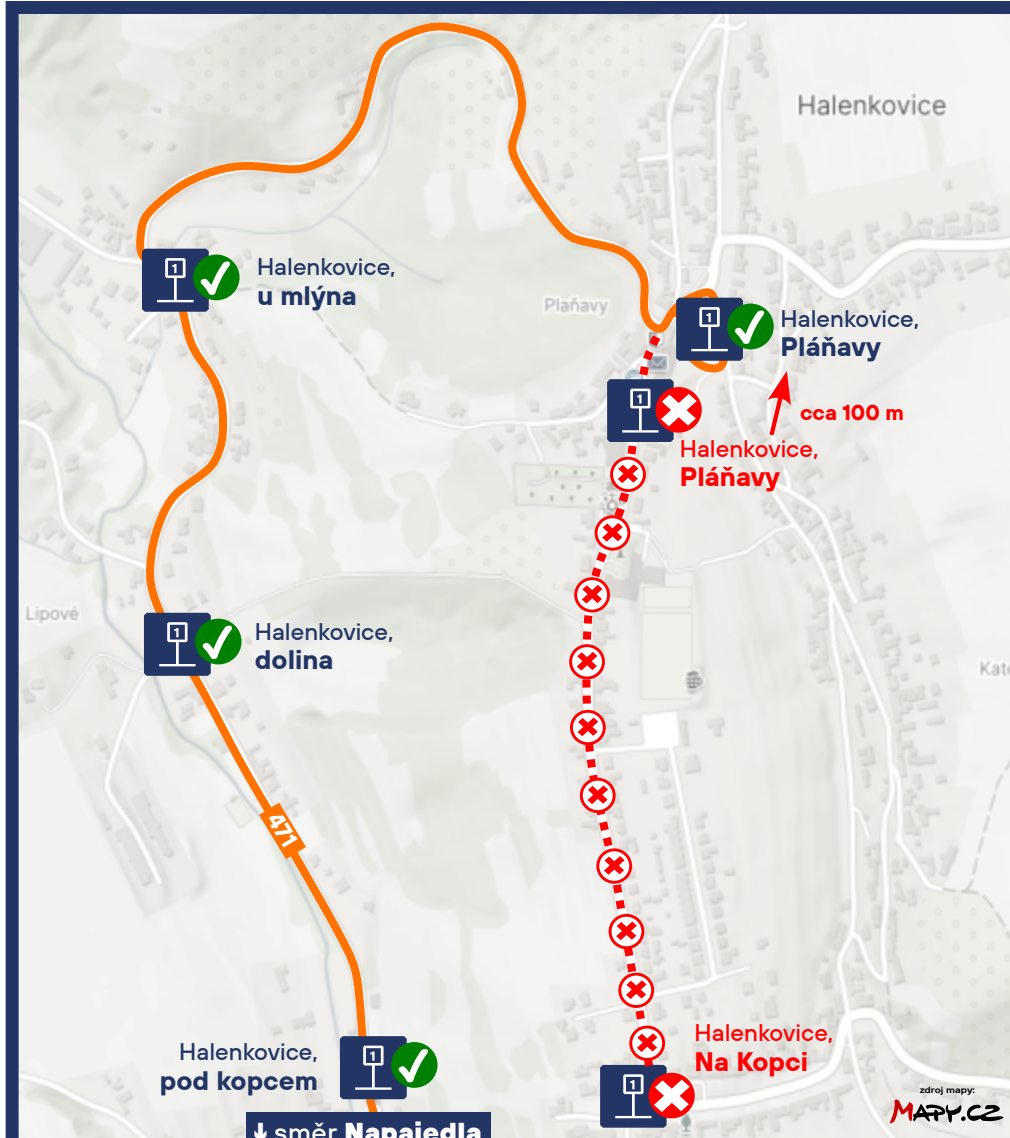

DOČASNÁ ZMĚNA

Integrovaná doprava
Zlínského kraje

Dispečink a info:
573 775 410 | www.idzk.cz

Aktuality a další změny:
fb.com/IDZKCZ @IDZK_cz

Neobsloužení zastávky „Halenkovice, Na Kopci“

Konání akce Halenkovická pouť

Aktuálně
z IDZK

neděle 21.04.2024; 07:00-18:00 hod.

471

Vážení cestující,
z důvodu konání Halenkovické pouti dojde v uvedeném dni k následující změně v autobusové dopravě:

Zastávka „Halenkovice, Na Kopci“, bude dočasně zrušena.
Zastávka „Halenkovice, Pláňavy“ bude přesunuta o cca 100 metrů, před budovu č. p. 246.

471 Spoje 203, 205, 207, 208, 210 a 212 budou končit a začínat v přesunuté zastávce „Halenkovice, Pláňavy“.

Za komplikace způsobené při cestování se omlouváme.
Kordinátor veřejné dopravy Zlínského kraje, s.r.o.

Zlínský kraj
Kraj bez hranic

zdroj mapy:
MAPY.CZ

↓ směr Napajedla